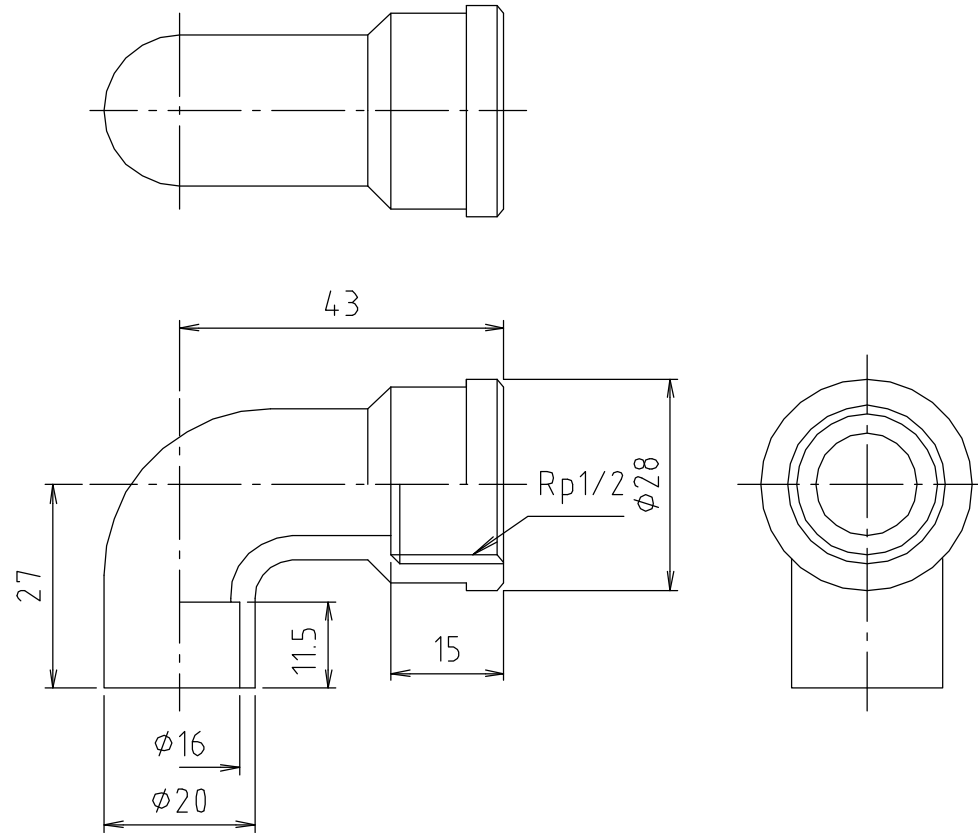

参考図

web図面の為、等縮尺ではございません。

番号	本体 部品名	青銅鑄物 材質名	CAC406 材質記号	備考
1	銅管水栓エルボ首長			
品名	銅管水栓エルボ首長			
品番	M148CL			
寸法				
図番	M148CL-03			