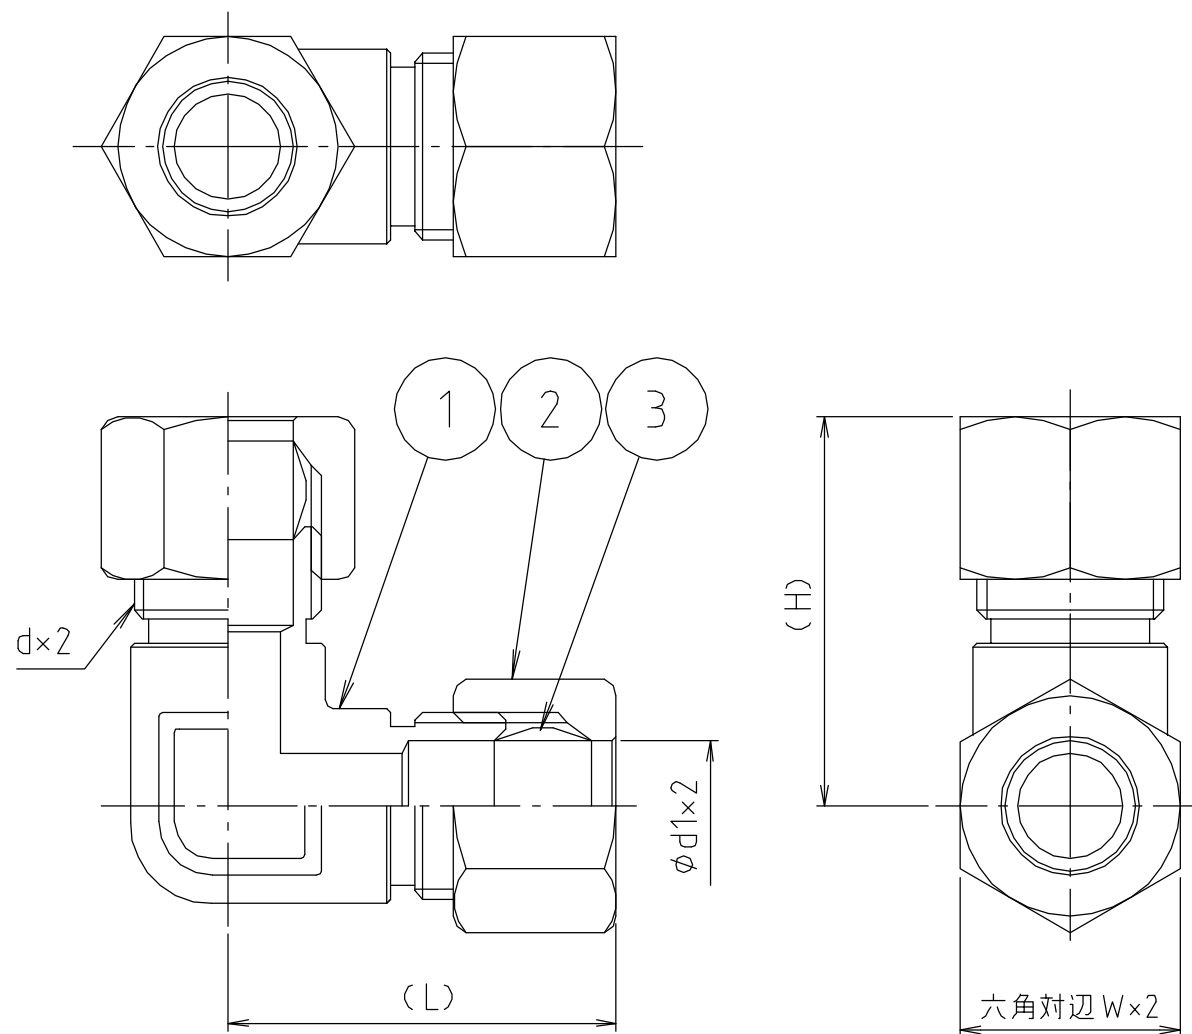

web図面の為、等縮尺ではございません。

# 参考図

寸法	d	d 1	L	H	W
6 x 6	G 1/4	6.2	31	31	16
6.35 x 6.35	G 1/4	6.55	31	31	16
8 x 8	G 1/4	8.2	31	31	16
9.52 x 9.52	G 3/8	9.7	35	35	21
10 x 10	G 3/8	10.2	35	35	21
12 x 12	G 1/2	12.2	43	43	24
12.7 x 12.7	G 1/2	12.9	44	44	24
15 x 15	G 5/8	15.2	50	50	27
15.88 x 15.88	G 5/8	16.1	50	50	27
19.05 x 19.05	G 3/4	19.25	60	60	30
22.22 x 22.22	G 7/8	22.5	54	54	36

番号	部品名	材質名	材質記号	備考
3	ソロバン玉リング	黄銅棒	C3604BD	
2	ナット	黄銅棒	C3604BD	
1	本体	鍛造用黄銅棒	C3771BD	
品名	ソロバン玉リング入エルボ			
品番	M148RK			
品番				
寸法				
図番	M148RK-04			