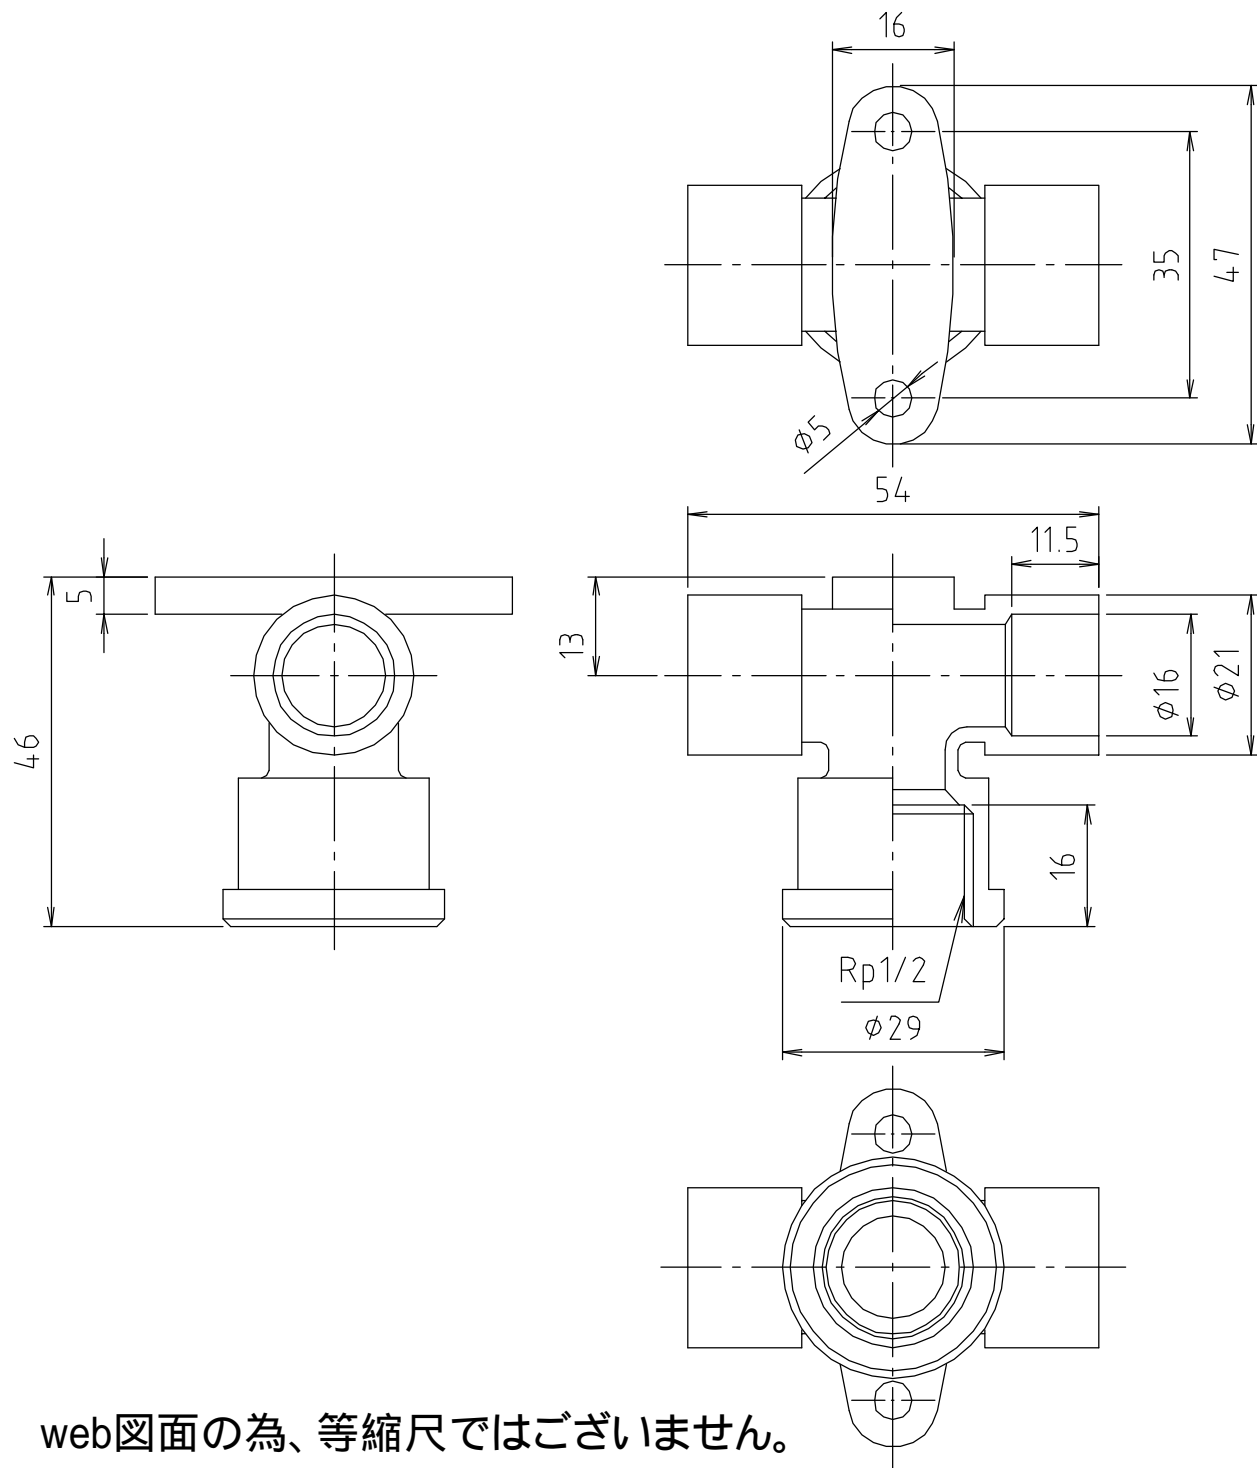

参考図

web図面の為、等縮尺ではございません。

1	本体	青銅鑄物	CAC406	
番号	部品名	材質名	材質記号	備考
品名	銅管水栓チーz座付			
品番	M149CP			
寸法				
図番	M149CP-03			