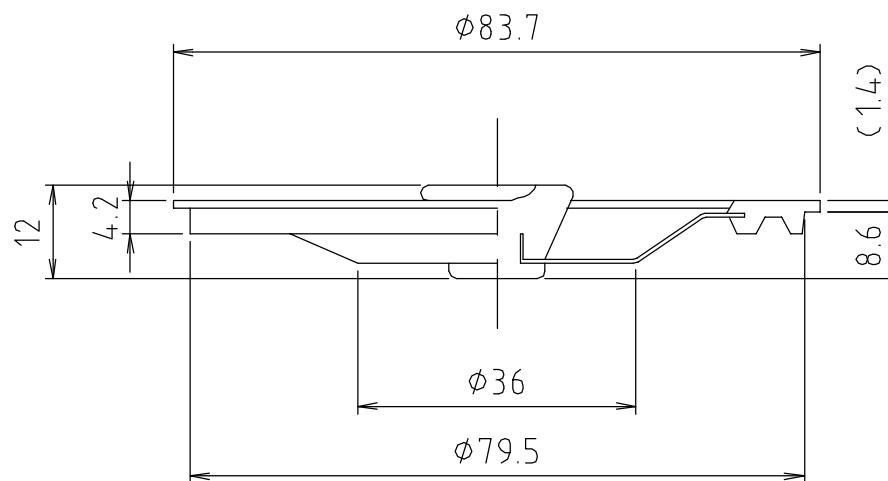

# 参考図

web図面の為、等縮尺ではございません。

番号	部品名	材質名	材質記号	備考
1	本体	合成樹脂 ステンレス	ABS SUS304	
品名	流し台ステンフタ			
品番	M14FS			
寸法				
図番	M14FS-01			