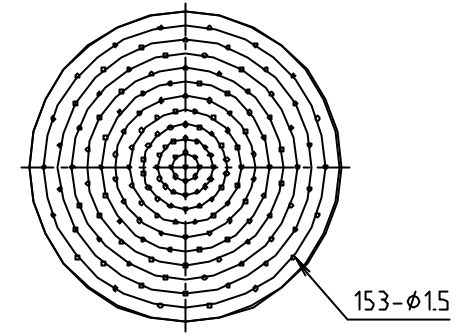

参考図

■ 矢視 A (ステンバセット底面)

7	フン	合成樹脂	PP	
6	フタ	合成樹脂 ステンレス鋼板	ABS SUS304	
5	フタゴム	合成ゴム	SBR	
4	ゴムパッキン	合成ゴム	CR	
3	ロックナット	合成樹脂	ABS	
2	ステンバセット	ステンレス鋼板	SUS304	
1	本体	ステンレス鋼板 合成樹脂	SUS304 PP	
番号	部品名	材質名	材質記号	備考
品名	流し台トラップ			
品番	M14LW			
寸法				
図番	W-M14LW-03			

* web図面の為、等縮尺ではございません。