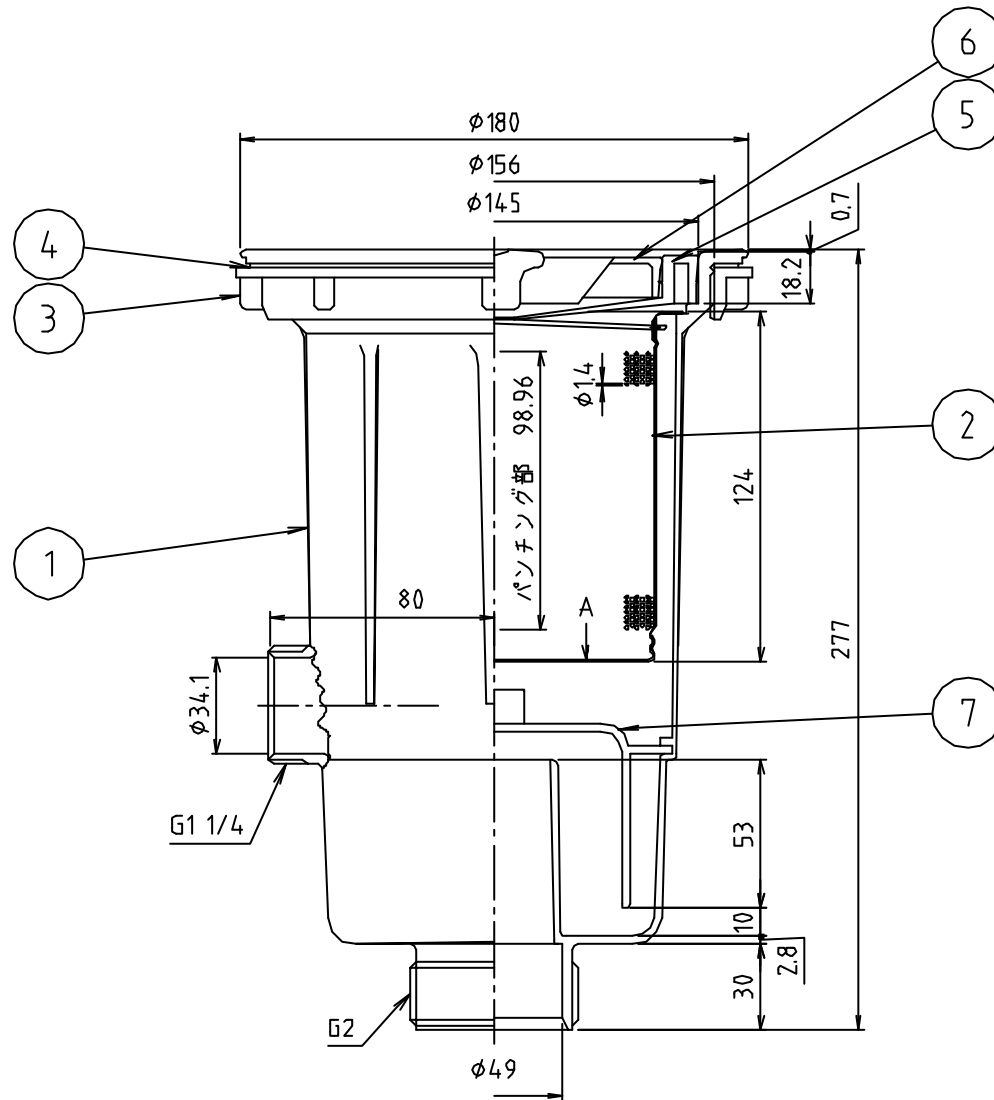

参考図

■ 矢視 A (ステンバセット底面)

7	フン	合成樹脂	PP	
6	フタ	合成樹脂 ステンレス鋼板	ABS SUS304	
5	フタゴム	合成ゴム	SBR	
4	ゴムパッキン	合成ゴム	CR	
3	ロックナット	合成樹脂	ABS	
2	ステンバセット	ステンレス鋼板	SUS304	
1	本体	ステンレス鋼板 合成樹脂	SUS304 PP	
番号	部品名	材質名	材質記号	備考
品名	流し台トラップ			
品番	M14LW			
寸法				
図番	W-M14LW-03			

* web図面の為、等縮尺ではございません。