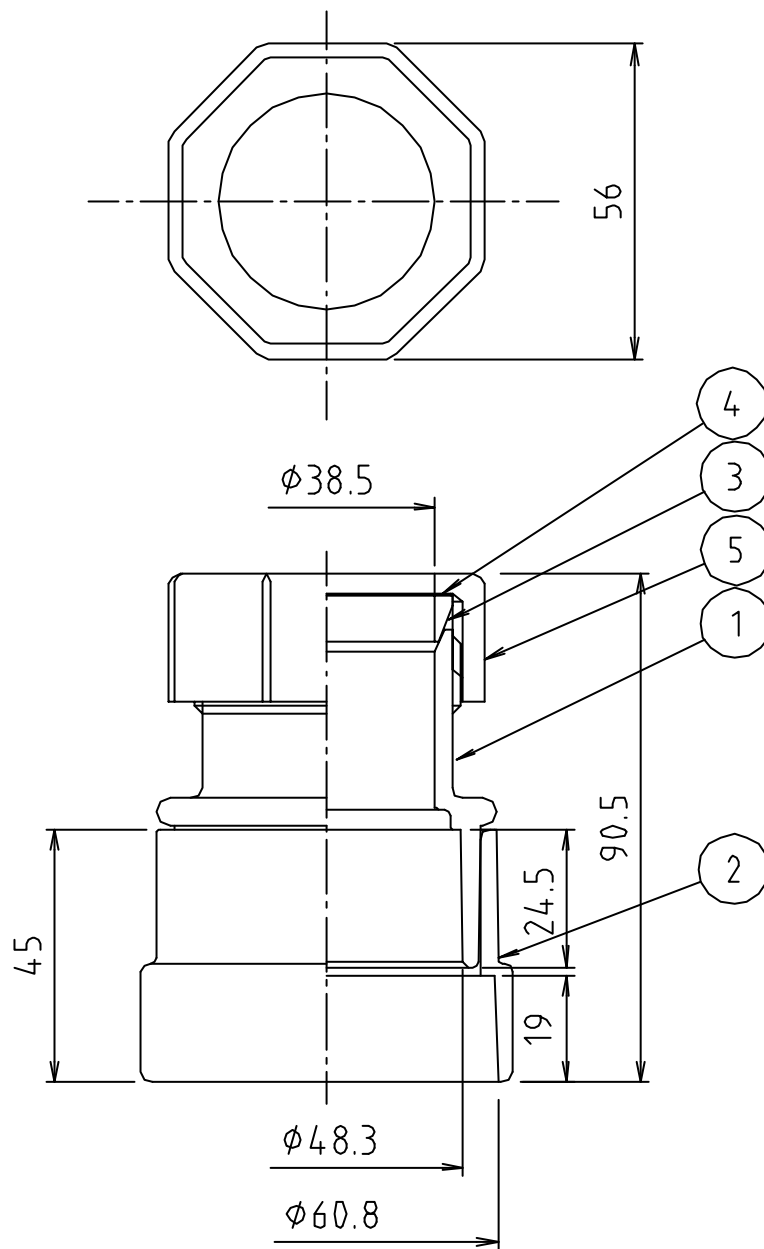

# 参考図

※ web図面の為、等縮尺ではございません。

番号	部品名	材質名	材質記号	備考
5	ナット	合成樹脂	ABS	色：グレー
4	スベリパッキン	合成樹脂	P P	
3	三角パッキン	合成ゴム	C R	
2	50Aソケット	合成樹脂	ABS	色：グレー
1	本体	合成樹脂	ABS	色：グレー
品名	ディスポーザー用排水アダプタ			
品番	M14PVKDP			
寸法				
図番	M14PVKDP-02			