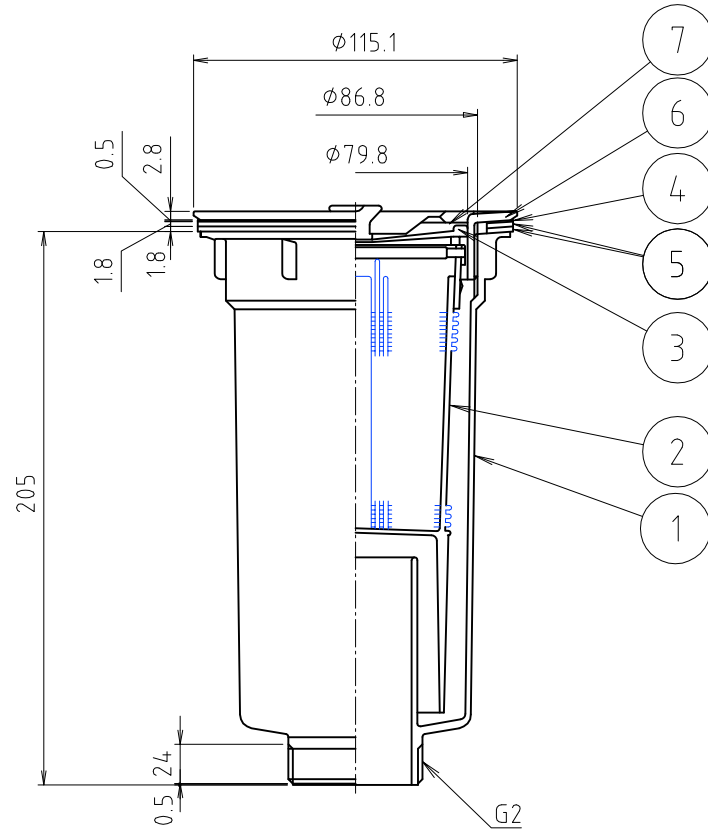

参考図

※ web図面の為、等縮尺ではございません。

番号	部品名	材質名	材質記号	備考
7	フタ	合成樹脂 ステンレス鋼板	ABS SUS304	
6	フランジ	合成樹脂 ステンレス鋼板	ABS SUS304	
5	ゴムパツク	天然ゴム	NR	2枚
4	スプリバツク	合成樹脂	PP	
3	フタゴム	合成ゴム	SBR	
2	樹脂バスケツト	合成樹脂	PE	
1	本体	合成樹脂	PP	
品名	流し台トラップ			
品番	M14S			
寸法	50			
図番	W-M14S-05			