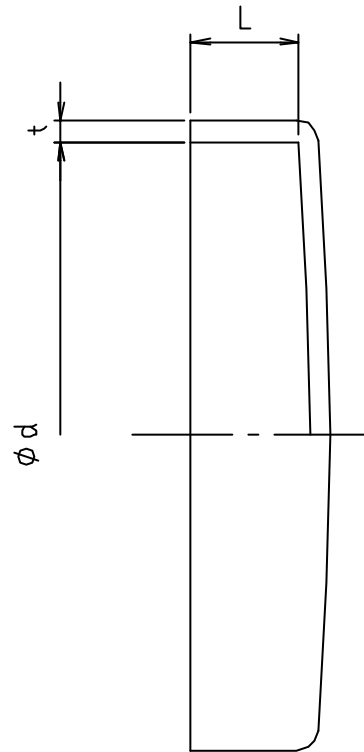

参考図

※ web図面の為、等縮尺ではございません。

寸法	φd	L	t
12.70	12.81	3.5	1.0
15.88	16.00	6.0	1.0
19.05	19.12	5.2	1.0
22.22	22.36	6.5	1.2
25.40	25.39	5.5	1.0
28.58	28.75	7.0	1.2
34.92	35.11	8.0	1.5
41.28	41.50	8.0	1.5
53.98	54.22	9.0	2.0
66.68	66.96	12.0	2.0
79.38	79.66	18.0	2.5
104.78	105.12	23.0	3.0

1	本体	リン脱酸銅	C1220T	
番号	部品名	材質名	材質記号	備考
	銅管キャップ			
品名				
品番	M154K			
寸法				
図番	M154K-03			