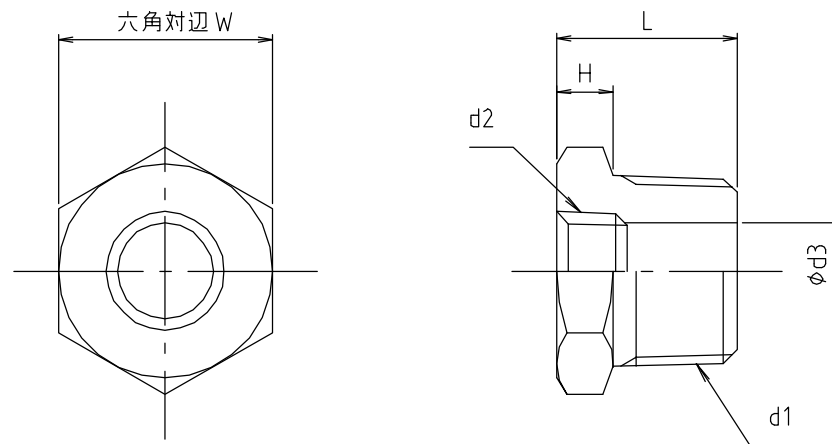

参考図

web図面の為、等縮尺ではございません。

寸法	d1	d2	φd3	L	H	W
6 × 3	R 1/4	Rc 1/8	8.5	15	4	14
10 × 3	R 3/8	Rc 1/8	8.5	16	5	19
10 × 6	R 3/8	Rc 1/4	11.4	16	5	19
13 × 3	R 1/2	Rc 1/8	8.5	18	5	21
13 × 6	R 1/2	Rc 1/4	11.4	18	5	21
13 × 10	R 1/2	Rc 3/8	14.9	18	5	21
20 × 10	R 3/4	Rc 3/8	14.9	21	6	27
20 × 13	R 3/4	Rc 1/2	18.6	21	6	29
25 × 13	R 1	Rc 1/2	18.6	26	7	35
25 × 20	R 1	Rc 3/4	24.1	26	7	35

1	本体	黄銅棒	C3604BD	
番号	部品名	材質名	材質記号	備考
品名	真鍮ブッシング			
品番	M154NB			
寸法				
図番	M154NB-01			