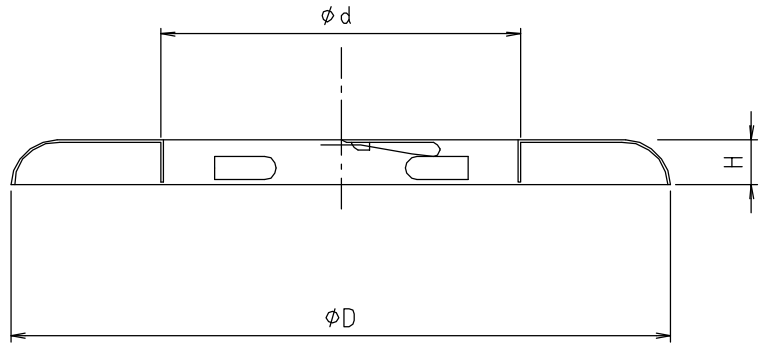

参考図

寸法	ϕD	ϕd	H
13	75	25	7
20	81	31	7
25	87.5	37.5	7
30	96	45	7
40	102	51	7
50	114	63	7
65	145	80	8
75	160	90	8
100	187	116	9

web図面の為、等縮尺ではございません。

1	本体	材質	SUS430	
番号	部品名	材質名	材質記号	備考
品名	シーリングプレート (ステン)			
品番	M167S			
寸法				
図番	M167S-01			