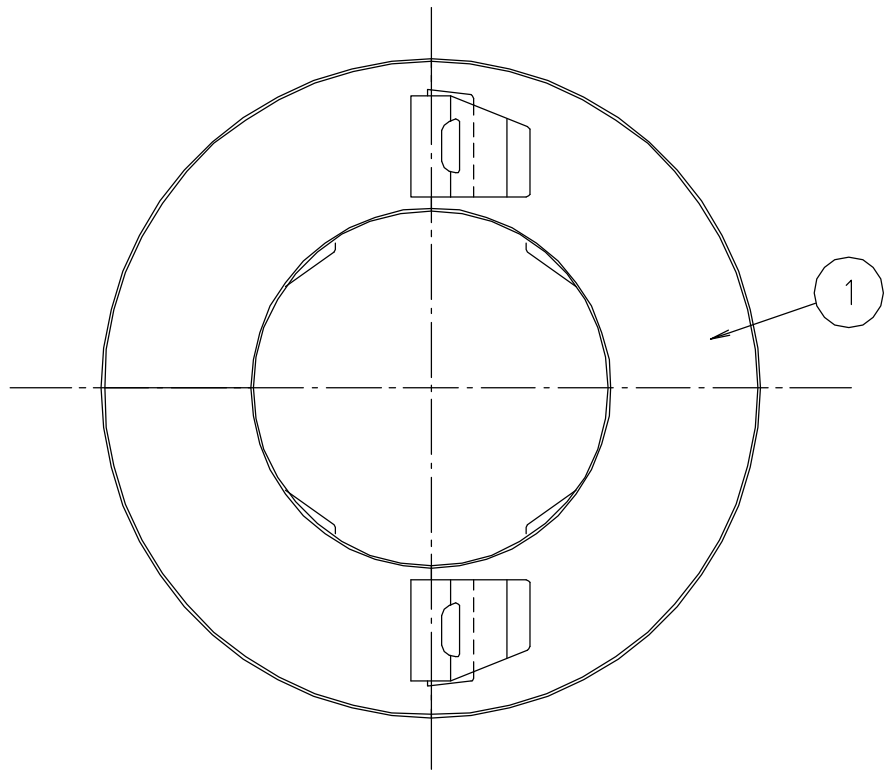

参考図

寸法	ϕD	ϕd	H
13	75	25	7
20	81	31	7
25	87.5	37.5	7
30	96	45	7
40	102	51	7
50	114	63	7
65	145	80	8
75	160	90	8
100	187	116	9

web図面の為、等縮尺ではございません。

1	本体	材質	SUS430	
番号	部品名	材質名	材質記号	備考
品名	シーリングプレート (ステン)			
品番	M167S			
寸法				
図番	M167S-01			