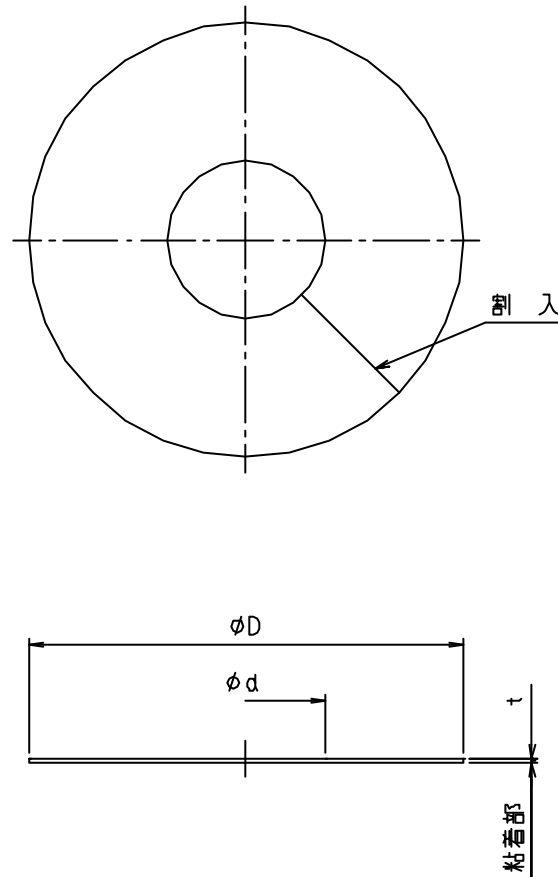

参考図

* web図面の為、等縮尺ではございません。

寸法	ϕD	ϕd	t	粘着部
13	61	22	0.3	0.7
20	77	28	0.3	0.7
25	84.5	34.5	0.3	0.7
30	90	43	0.3	0.7
40	99	49	0.3	0.7
50	115	61	0.3	0.7
65	141	77	0.3	0.7
75	150	90	0.3	0.7
100	175	115	0.3	0.7
125	201	141	0.3	0.7
150	227	167	0.3	0.7

1	本体	ステンシル	SUS304	
番号	部品名	材質名	材質記号	備考
品名	ステンプレート (のり付)			
品番	M167SP			
寸法				
図番	W-M167SP-02			