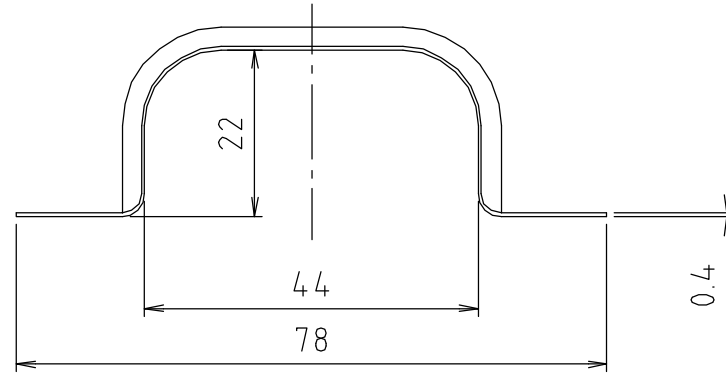

# 参考図

web図面の為、等縮尺ではございません。

1	本体	ステン鋼板	SUS304	
番号	部品名	材質名	材質記号	備考
品名	巾広サドルバンド（ステン）			
品番	M168SW			
寸法				
図番	M168SW-02			