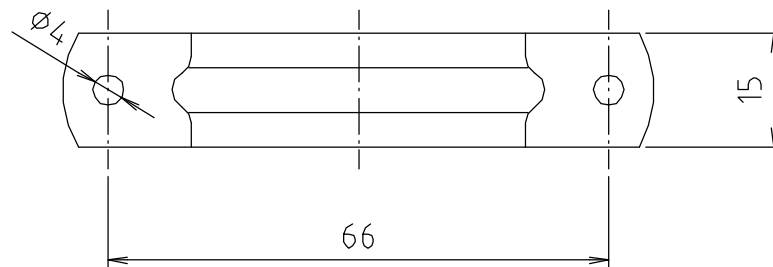

# 参考図

web図面の為、等縮尺ではございません。

1	本体	ステン鋼板	SUS304	
番号	部品名	材質名	材質記号	備考
品名	巾広サドルバンド（ステン）			
品番	M168SW			
寸法				
図番	M168SW-02			