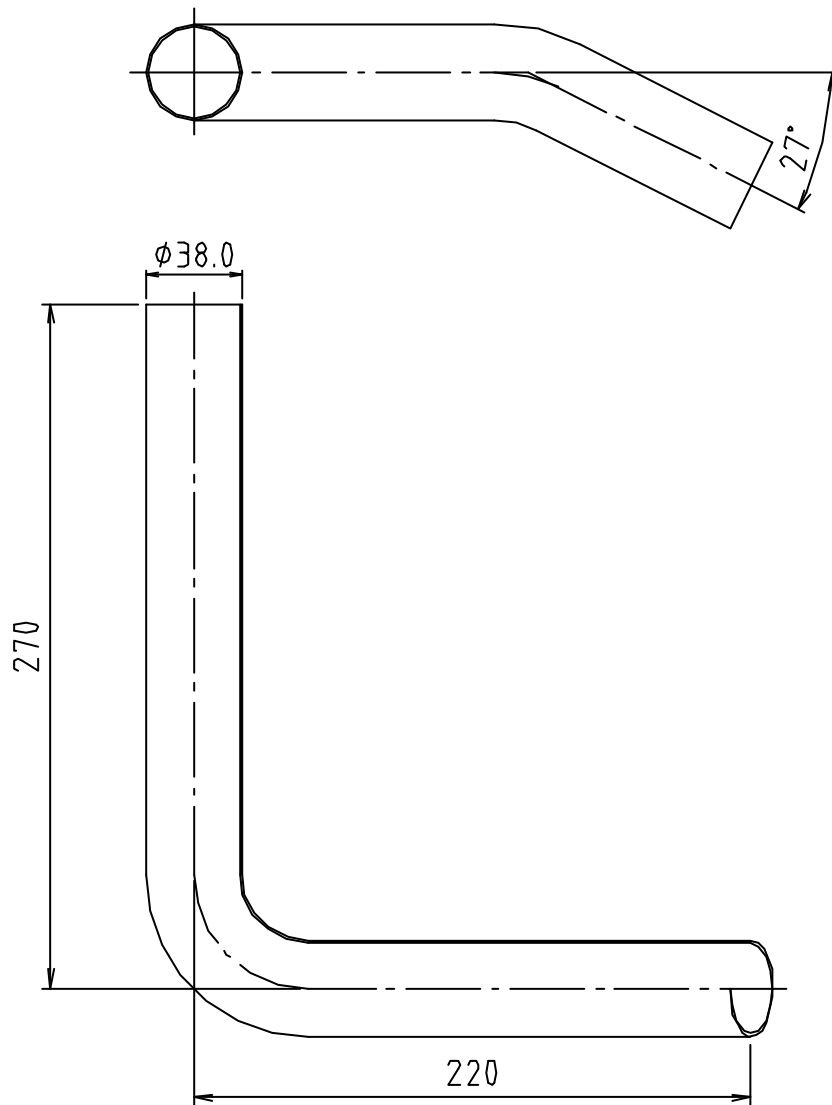

参考図

web図面の為、等縮尺ではございません。

1	本体	黄銅管	C2700T	20-4x4
番号	部品名	材質名	材質記号	備考
品名	ロータック用ベンドパイプ			
品番	M171DL			
寸法	38			
図番	M171DL-04			