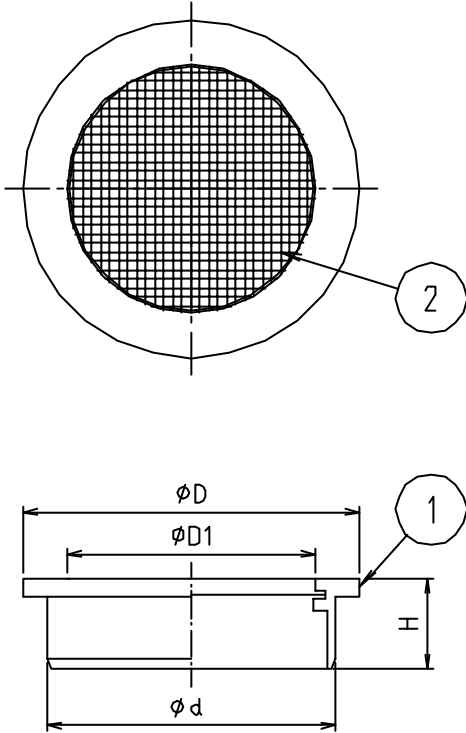

参考図

※ web図面の為、等縮尺ではございません。

寸法	φd	φD	φD1	H	アミ線径
20	20	26	16	14	0.356x#16
25	25	34	23	13	0.406x#16
30	31	41	29	14	0.406x#16

2	アミ	ステン鋼線	SUS304	
1	本体	黄銅鋳物	CAC203	クロ-ムメッキ
番号	部品名	材質名	材質記号	備考
品名	VP防虫目皿			
品番	M19AC			
寸法	20~30			
図番	M19AC-06			