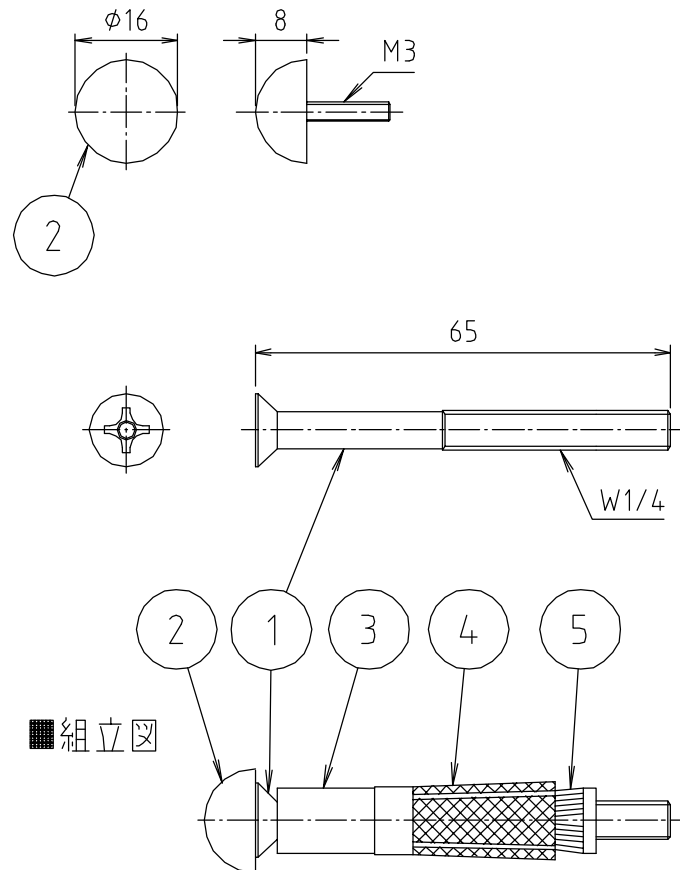

# 参考図

■組立図

※使用ドリル：11mm

※化粧カラー：ホワイト

パステルアイボリー  
 パステルピンク  
 ハーベストベージュ  
 ハーベストブラウン  
 ハーベストグリーン  
 ソフトブルー

5	ナット	黄銅棒	C3604BD	
4	ハカマ	鉛	Pb	
3	ゴムリング	合成ゴム	SBR	
2	化粧頭	合成樹脂	ABS	
1	本体	ステンレス	SUS304	
番号	部品名	材質名	材質記号	備考
品名	ステン化粧AYボルト			
品番	M2233S			
寸法				
図番	M2233S-02			

web図面の為、等縮尺ではございません。