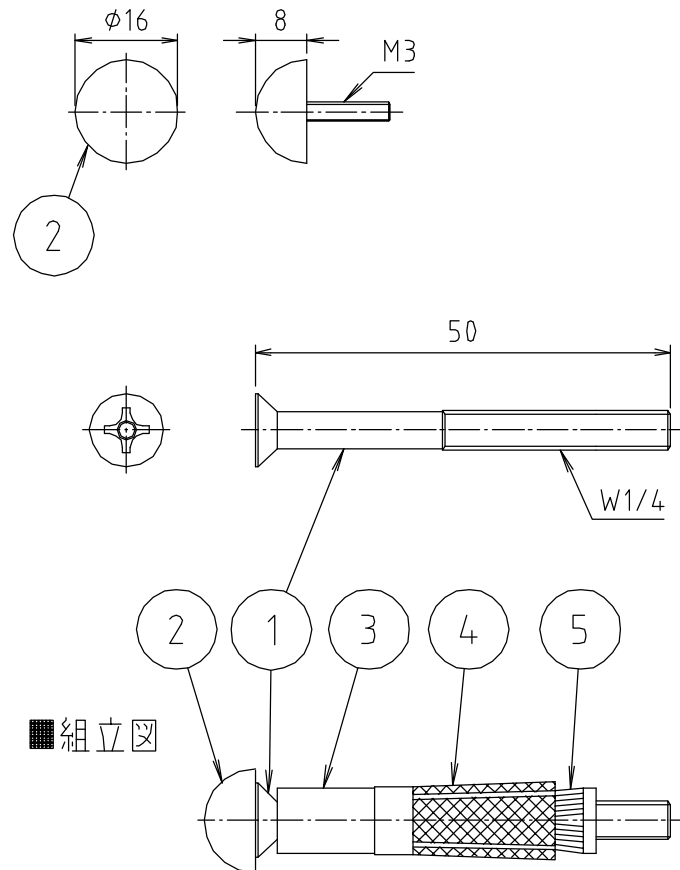

# 参考図

※使用ドリル：11mm

※化粧カラー：ホワイト

- パステルアイボリー
- パステルピンク
- ハーベストベージュ
- ハーベストブラウン
- ハーベストグリーン
- ソフトブルー

5	テーパナット	黄銅棒	C3604BD	
4	ハカマ	鉛	Pb	
3	ゴムリング	合成ゴム	SBR	
2	化粧頭	合成樹脂	ABS	
1	本体	ステンレス	SUS304	
番号	部品名	材質名	材質記号	備考
品名	ステン化粧AYボルト			
品番	M2235S			
寸法				
図番	M2235S-02			

web図面の為、等縮尺ではございません。