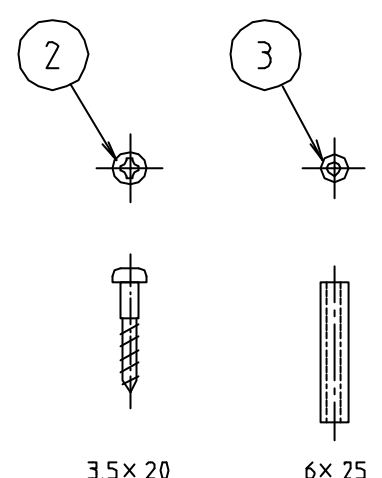

# 参考図

寸法 (L×H)
200×300
220×380
300×300
300×400
350×450

(尺度 1 : 1)

3	プラグ	合成樹脂	PP	4本・6本
2	丸木ビス (200×300×300×200)	冷間圧造用炭素鋼線	SWCH	6本
2	丸木ビス (200×300×300×200)	ステンレス鋼線	SUSXM7	4本
1	本体	ステンレス鋼板	SUS430	
番号	部品名	材質名	材質記号	備考

品名	ステン化粧板 穴ナシ			
品番	M246-0			
寸法				
図番	M246-0-5			

web図面の為、等縮尺ではございません。