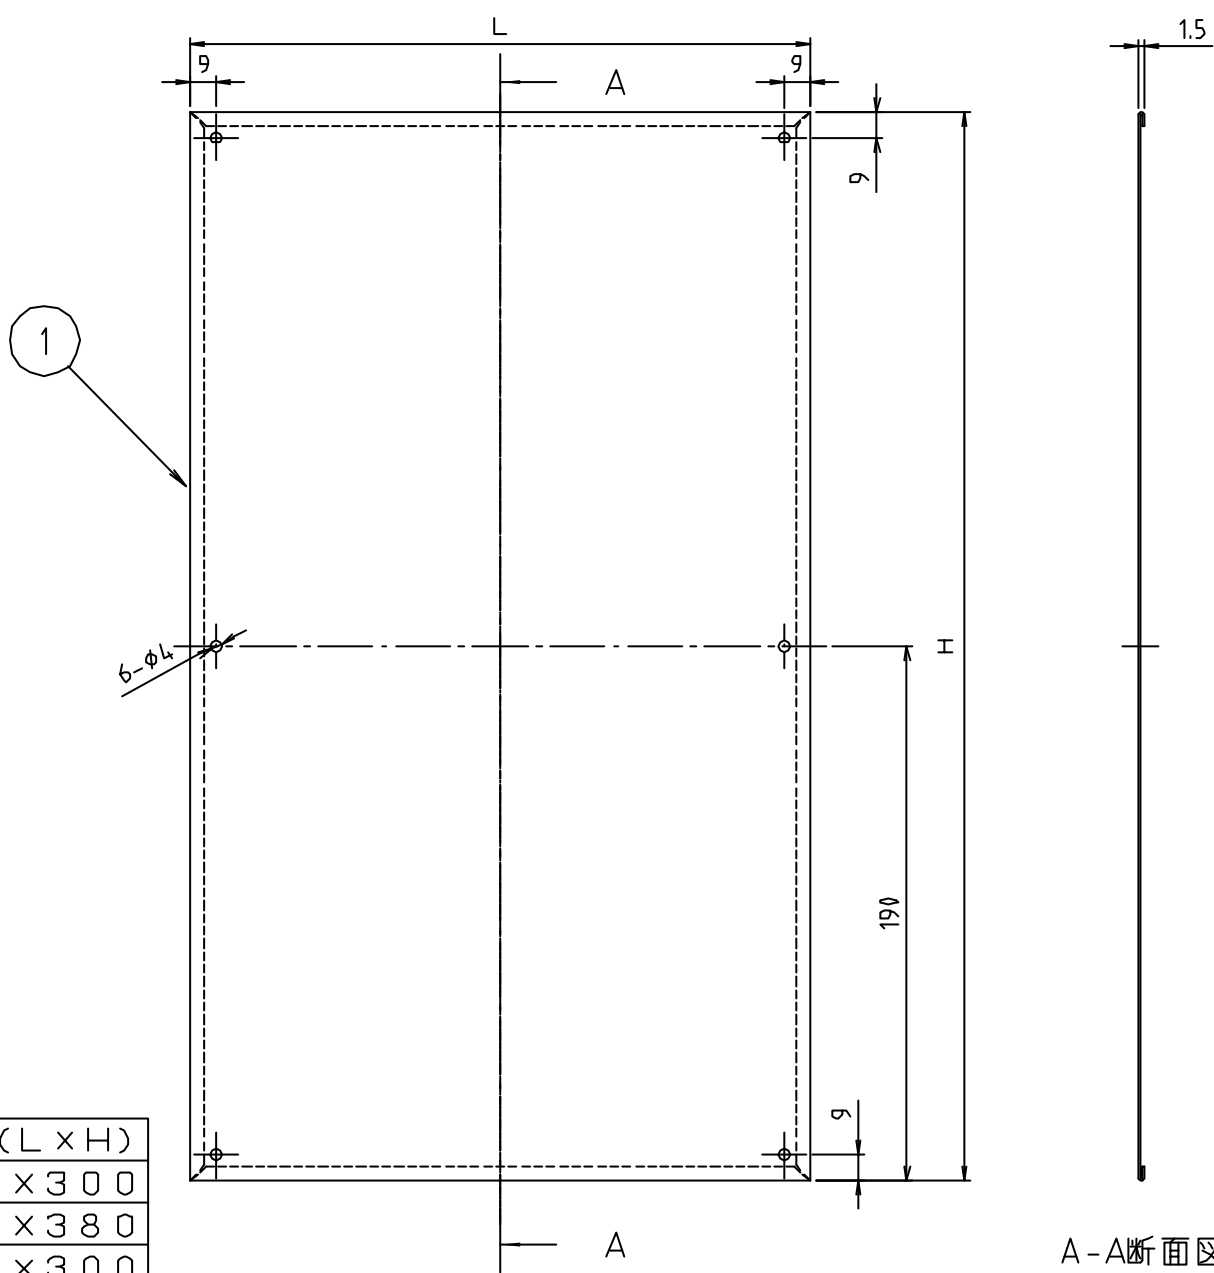

# 参考図

寸法 (L×H)
200×300
220×380
300×300
300×400
350×450

(尺度 1 : 1)

3	プラグ	合成樹脂	PP	4本・6本
2	丸木ビス (200×300×300×200)	冷間圧造用炭素鋼線	SWCH	6本
2	丸木ビス (200×300×300×200)	ステンレス鋼線	SUSXM7	4本
1	本体	ステンレス鋼板	SUS430	
番号	部品名	材質名	材質記号	備考

品名	ステン化粧板 穴ナシ			
品番	M246-0			
寸法				
図番	M246-0-5			

web図面の為、等縮尺ではございません。