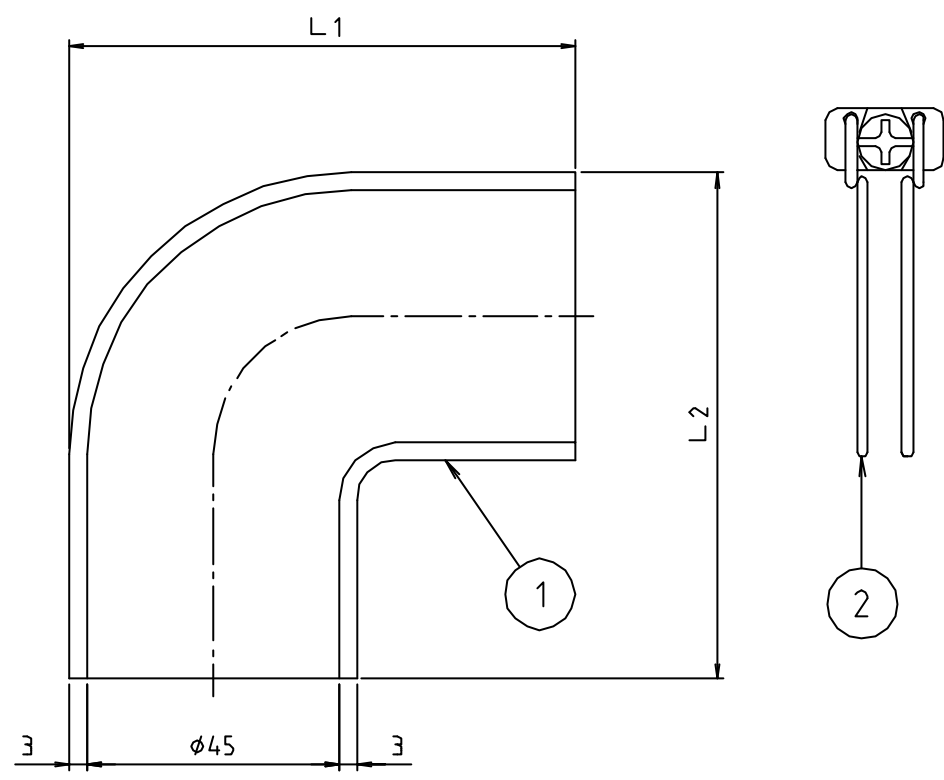

# 参考図

寸法	L1	L2
45 - 45	90	90
	120	230

web図面の為、等縮尺ではございません。

番号	部品名	材質名	材質記号	備考
2	ホースバンド	鉄	Fe	1:1加付
1	本体	合成ゴム	EPDM	
品名	L型 ゴムエルボ			
品番	M246LL			
寸法				
図番	M246LL-02			