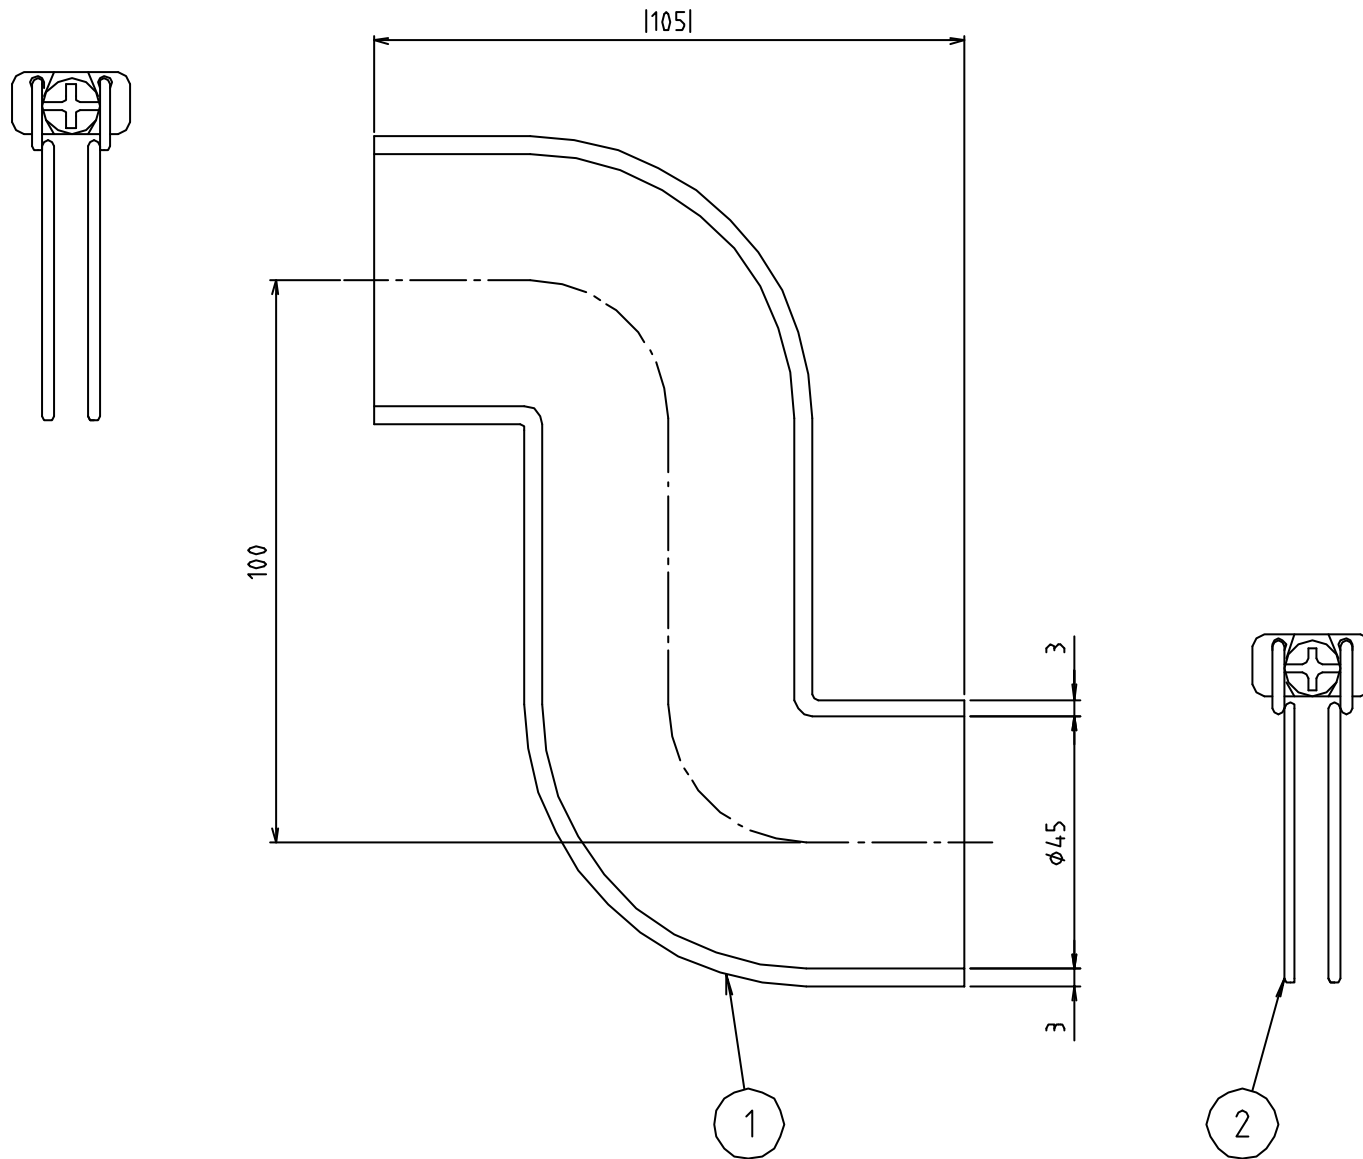

# 参考図

web図面の為、等縮尺ではございません。

番号	部品名	材質名	材質記号	備考
2	ホースバンド	鉄	Fe	1:100以内
1	本体	合成ゴム	EPDM	
品名	S型ゴムエルボ			
品番	M246LS			
寸法	45×45			
図番	M246LS-02			