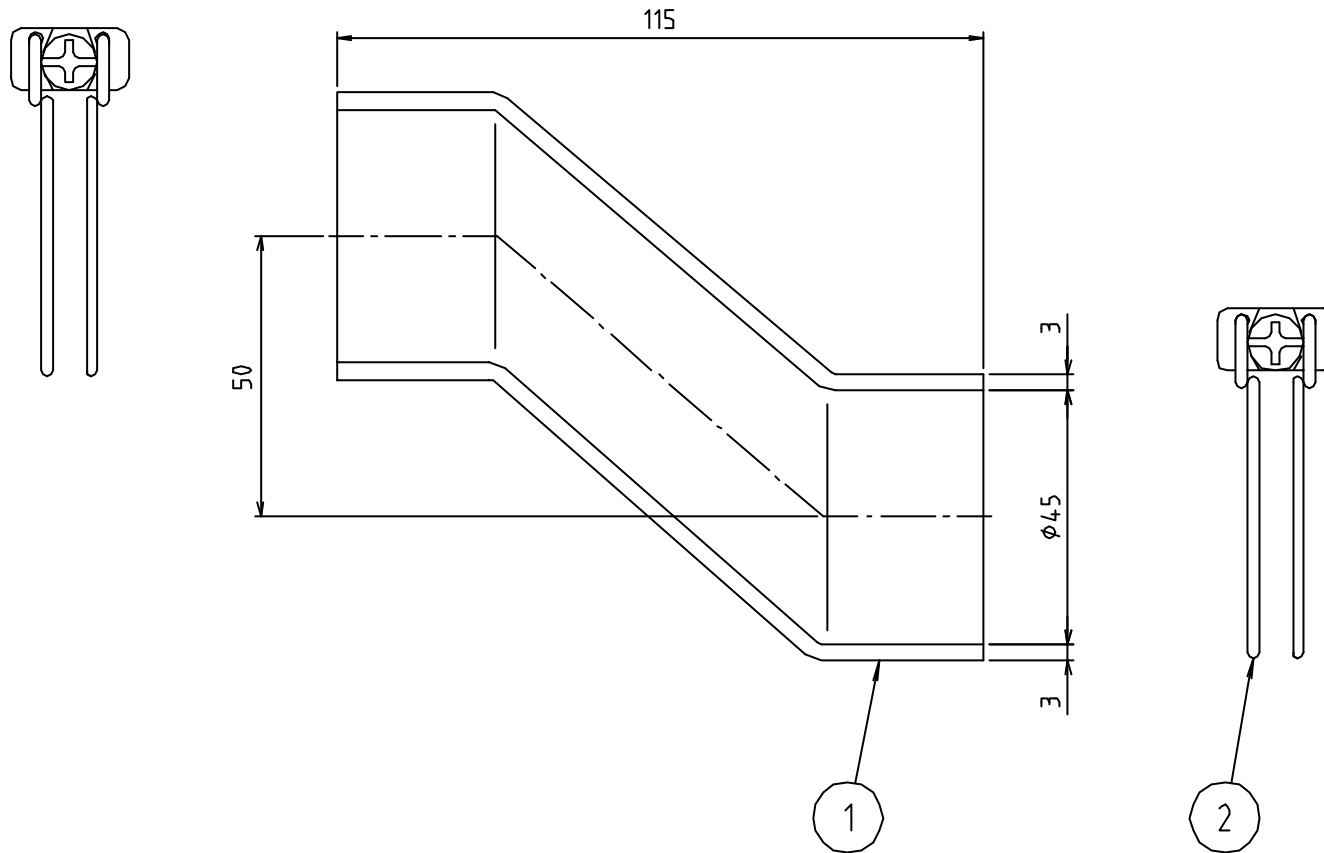

参考図

番号	部品名	材質名	材質記号	備考
2	ホースバンド	鉄	Fe	ニクロメチ
1	本体	合成ゴム	EPDM	
品名	Z型ゴムエルボ			
品番	M246LZ			
寸法	45×45			
図番	M246LZ-02			

web図面の為、等縮尺ではありません。