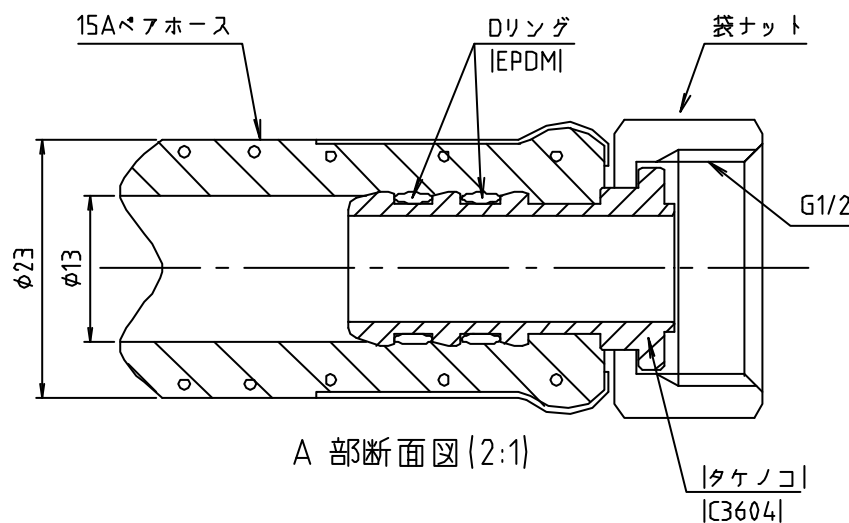

\* web図面の為、等縮尺ではございません。

参考図

寸法	L
13x 500	500
13x 800	800
13x1000	1000
13x1500	1500
13x2000	2000
13x2500	2500
13x3000	3000
13x4000	4000
13x5000	5000
13x6000	6000

4	パッキン	-	J77スベスト	4ヶ #6500
3	ニップル	黄銅棒	C3604BD	2ヶ
2	袋ナット	黄銅棒	C3604BD	4ヶ
1	ペアホース	合成ゴム 合成繊維 合成ゴム 合成樹脂	EPDM ビロン NBR TPE	内面層ゴム 補強層 中間ゴム層 外面層
番号	部品名	材質名	材質記号	備考
品名	一口循環金具用ペアホース			
品番	M246PH			
寸法				
図番	W-M246PH-11			