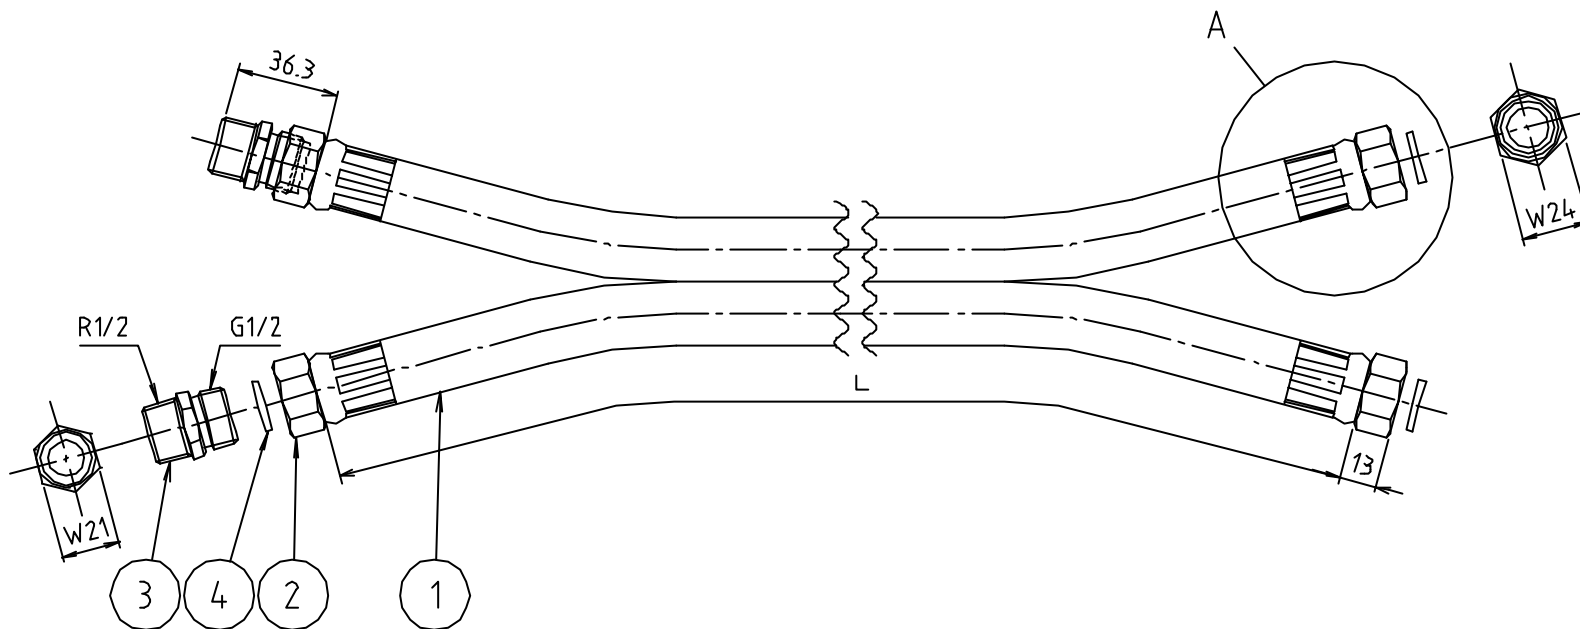

\* web図面の為、等縮尺ではございません。

参考図

寸法	L
13x 500	500
13x 800	800
13x1000	1000
13x1500	1500
13x2000	2000
13x2500	2500
13x3000	3000
13x4000	4000
13x5000	5000
13x6000	6000

4	パッキン	-	J77スベスト	4ヶ #6500
3	ニップル	黄銅棒	C3604BD	2ヶ
2	袋ナット	黄銅棒	C3604BD	4ヶ
1	ペアホース	合成ゴム 合成繊維 合成ゴム 合成樹脂	EPDM ビロン NBR TPE	内面層ゴム 補強層 中間ゴム層 外面層
番号	部品名	材質名	材質記号	備考
品名	一口循環金具用ペアホース			
品番	M246PH			
寸法				
図番	W-M246PH-11			