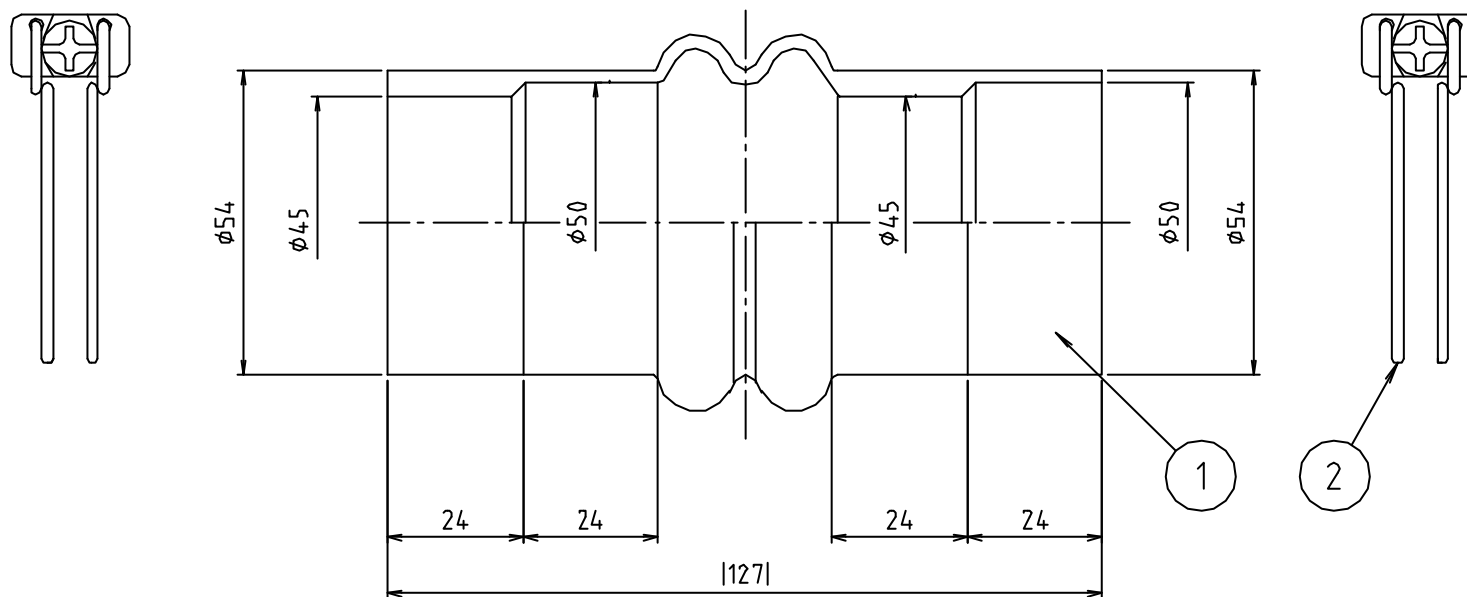

参考図

2	ホースバンド	鉄	Fe	1100メタ
1	本体	合成ゴム	EPDM	
番号	部品名	材質名	材質記号	備考
品名	A型ジャバラ			
品番	M246SA			
寸法	45-50×45-50			
図番	M246SA-02			

web図面の為、等縮尺ではございません。