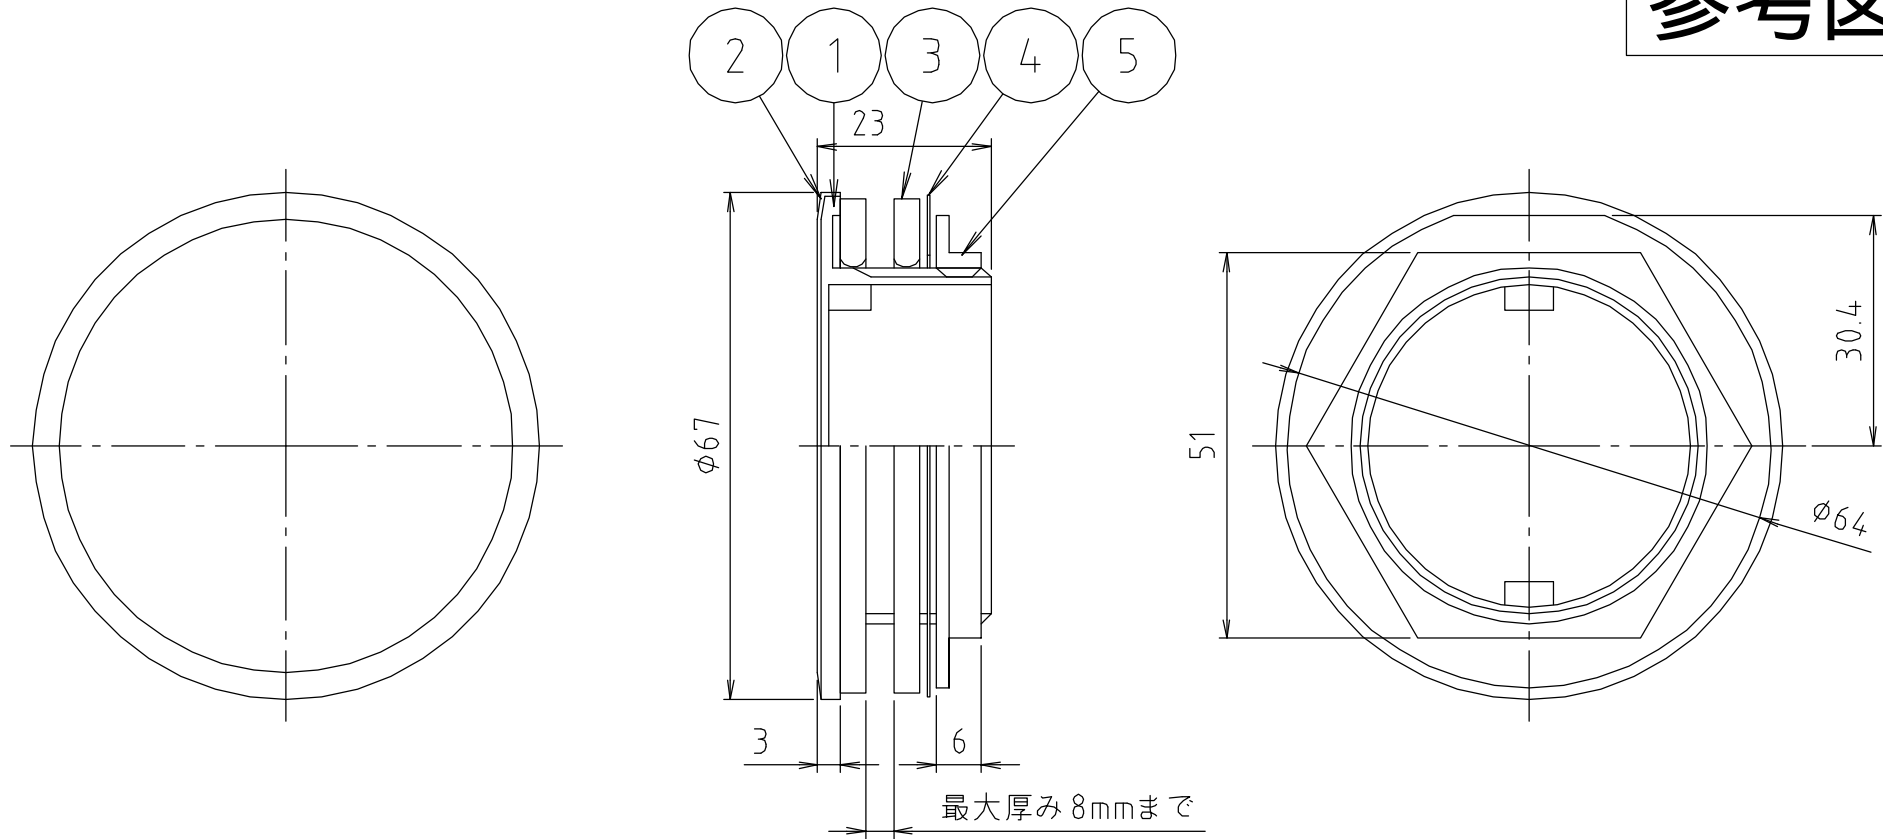

参考図

5	締ナット	黄銅鑄物	CAC203	
4	スベリパッキン	合成樹脂	PE	
3	ゴムパッキン	合成ゴム	EPDM	
2	カバー	ステンレス鋼板	SUS304	本体ヘアリ張
1	本体	黄銅鑄物	CAC203	70-6メット
番号	部品名	材質名	材質記号	備考
品名	バス用化粧蓋 外締用			
品番	M246Z			
寸法				
図番	M246Z-03			

web図面の為、等縮尺ではございません。