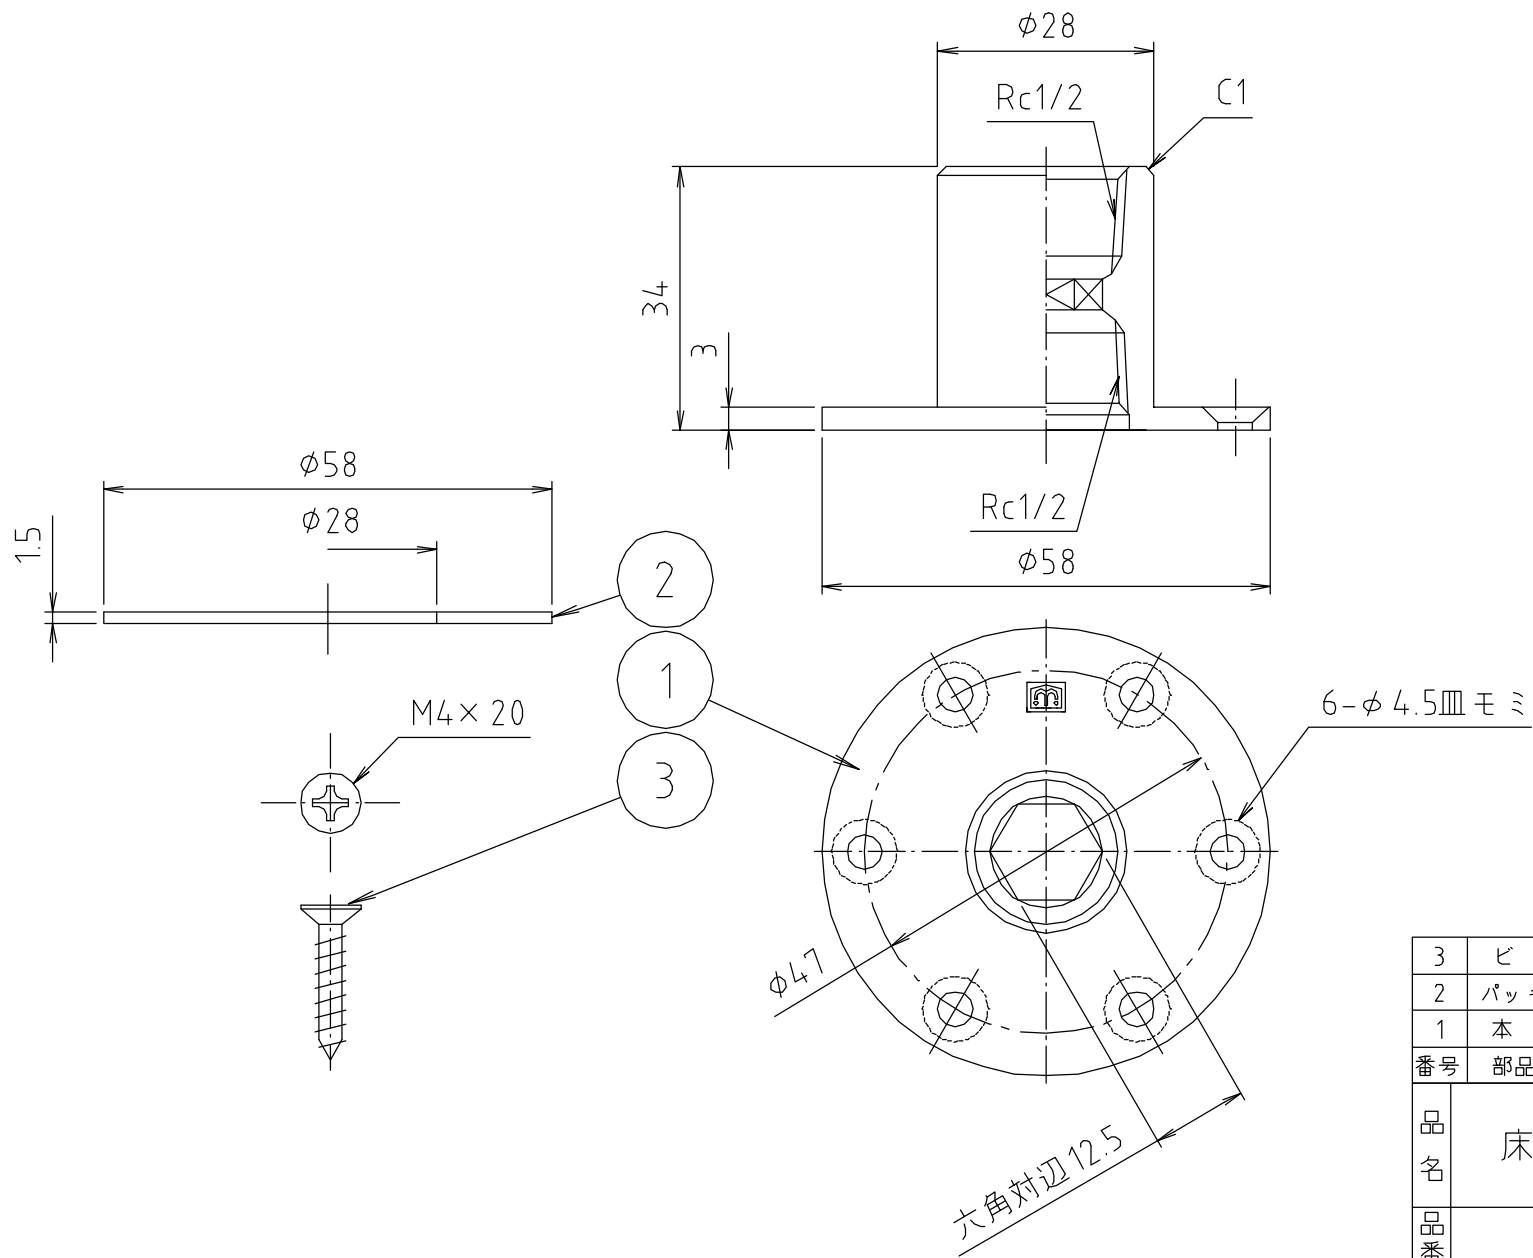

参考図

web図面の為、等縮尺ではございません。

番号	部品名	材質名	材質記号	備考
3	ビス	ステン鋼線	SUS304	3本
2	パッキン	合成ゴム	EPDM	白色
1	本体	青銅鑄物	CAC406	クローメツク
品名	床上型ユニット取出金具			
品番	M340EG6			
寸法	13×58			
図番	M340EG6-02			