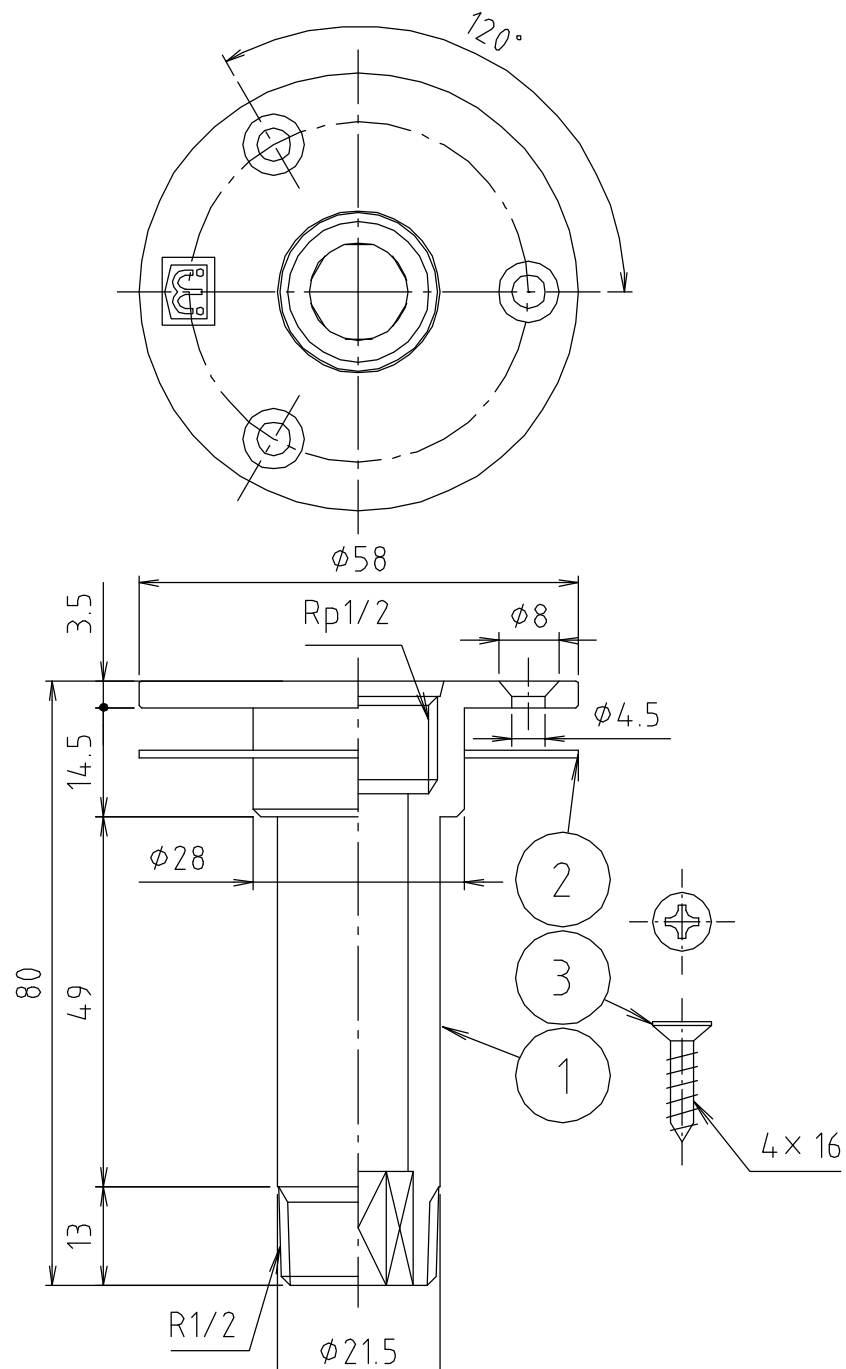

参考図

web図面の為、等縮尺ではございません。

番号	部品名	材質名	材質記号	備考
3	ビス	ステン鋼線	SUS304	3本
2	パッキン	合成ゴム	SBR	
1	本体	青銅鑄物	CAC406	70-4X特
品名	ユニット取出金具ロング			
品番	M340L			
寸法				
図番	M340L-03			