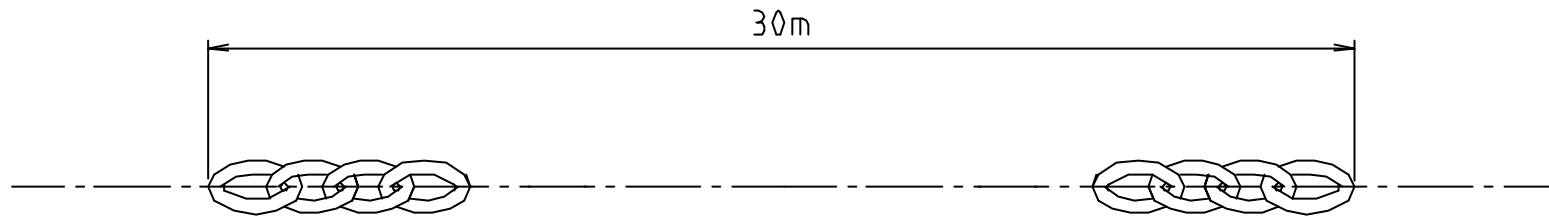

参考図

1	本体	黄銅線	C2710W	70-624 60#×31m
番号	部品名	材質名	材質記号	備考
品名	マンテルクサリ			
品番	M39C			
寸法	60#×30m			
図番	W-M39C-02			

* web図面の為、等縮尺ではございません。