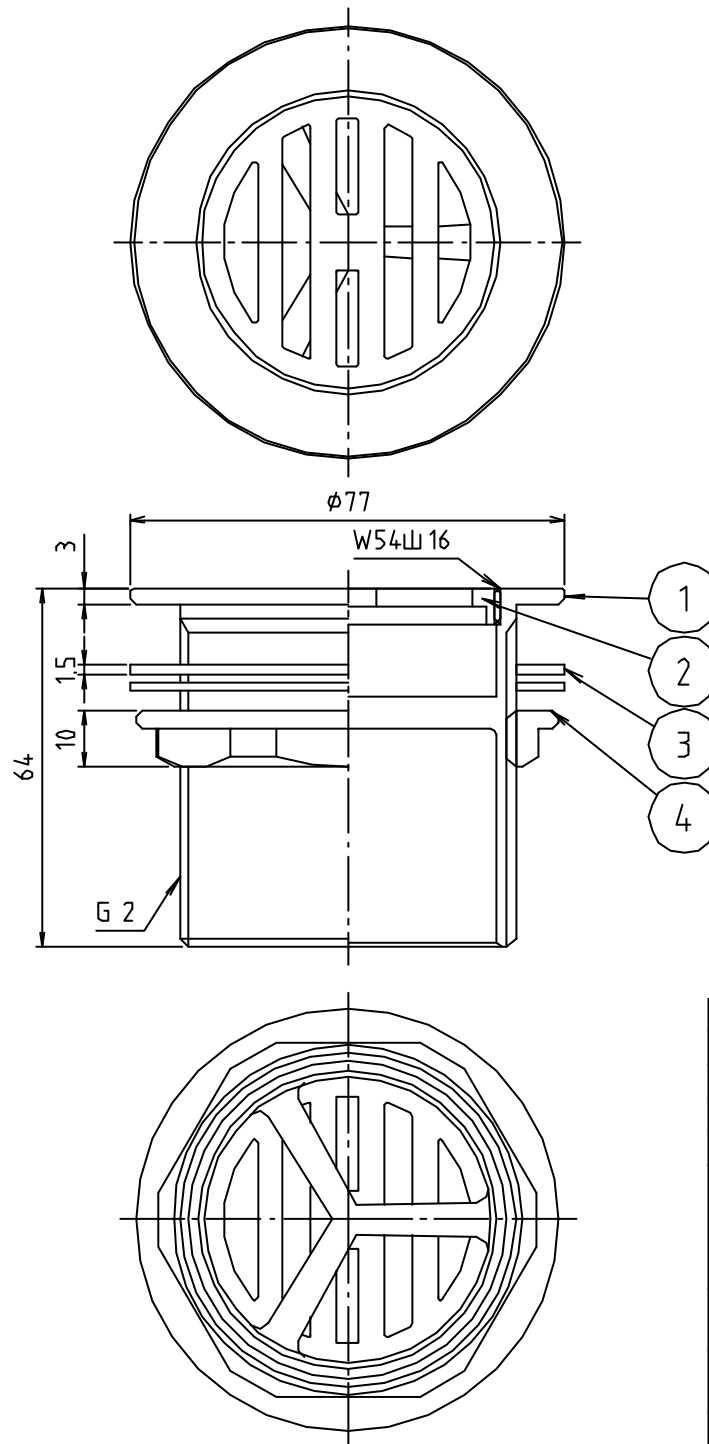

# 参考図

\* web図面の為、等縮尺ではございません。

4	締ナット	黄銅鑄物	CAC202	
3	平パッキン	合成ゴム	CR	2枚
2	目皿	黄銅鑄物	CAC202	70-2X4
1	本体	黄銅鑄物	CAC202	70-2X4
番号	部品名	材質名	材質記号	備考
品名	胴長巢付排水栓			
品番	M41			
寸法				
図番	W-M41-05			