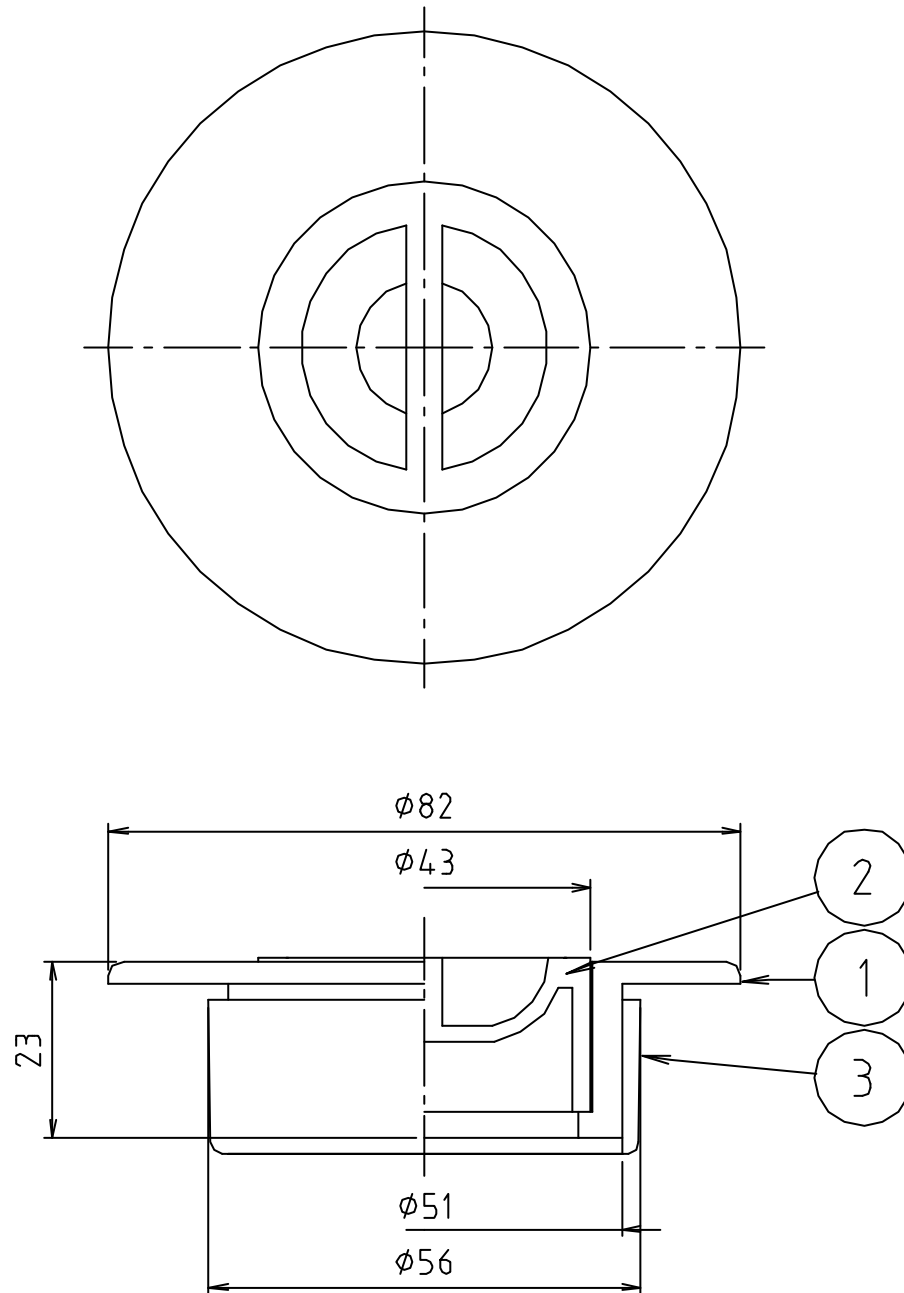

# 参考図

\* web図面の為、等縮尺ではございません。

番号	部品名	材質名	材質記号	備考
3	VUリング	合成樹脂	ABS	
2	キャップ	合成樹脂	ABS	ワロ-ムメサ
1	本体	合成樹脂	ABS	ワロ-ムメサ
品名	樹脂洗濯機排水金具 兼用			
品番	M44FP			
寸法				
図番	W-M44FP-02			