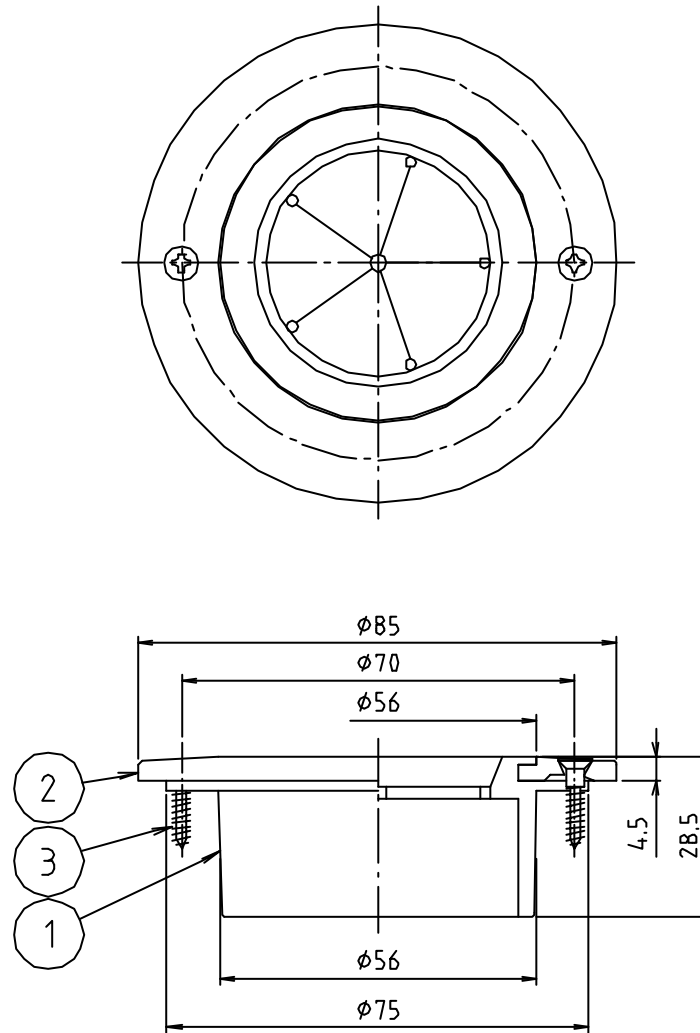

参考図

* web図面の為、等縮尺ではございません。

3	ビス	ステンレス鋼線	SUS304	3×16	2本
2	上部プレート	黄銅鑄物	CAC202		
1	本体	合成ゴム	EPDM		
番号	部品名	材質名	材質記号	備考	
品名	洗濯機排水金具VU用				
品番	M44G				
寸法	VU50				
図番	W-M44G-04				