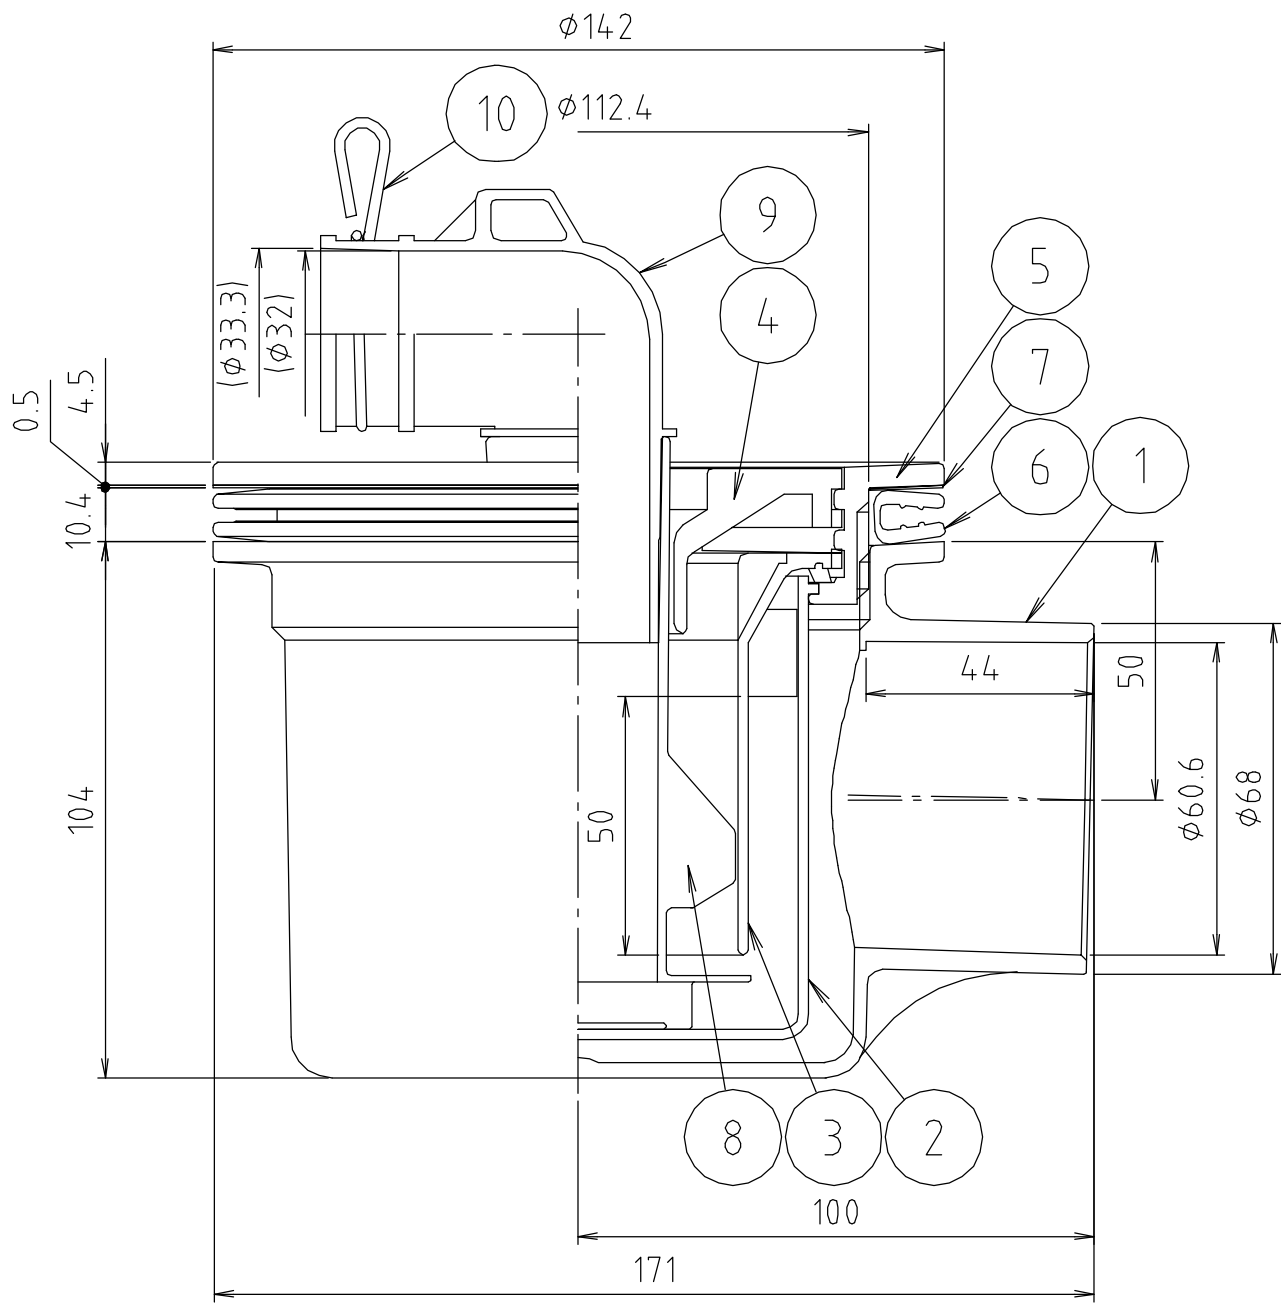

# 参考図

10	バンド	ステンレス鋼線	SUS304	
9	エルボ	合成樹脂	TP0	
8	排出筒	合成樹脂	PP	
7	スベリパッキン	合成樹脂	PP	
6	Uパッキン	合成ゴム	EPDM	
5	上部フランジ	合成樹脂	ABS	
4	ストレーナー	合成樹脂	ABS	
3	防臭パイプ	合成樹脂	ABS	パッキン付
2	防臭フン	合成樹脂	ABS	
1	本体	合成樹脂	ABS	半透明
番号	部品名	材質名	材質記号	備考
品名	横引トラップ透明			
品番	M44PET			
寸法				
図番	M44PET-02			

※web図面の為、等縮尺ではございません。