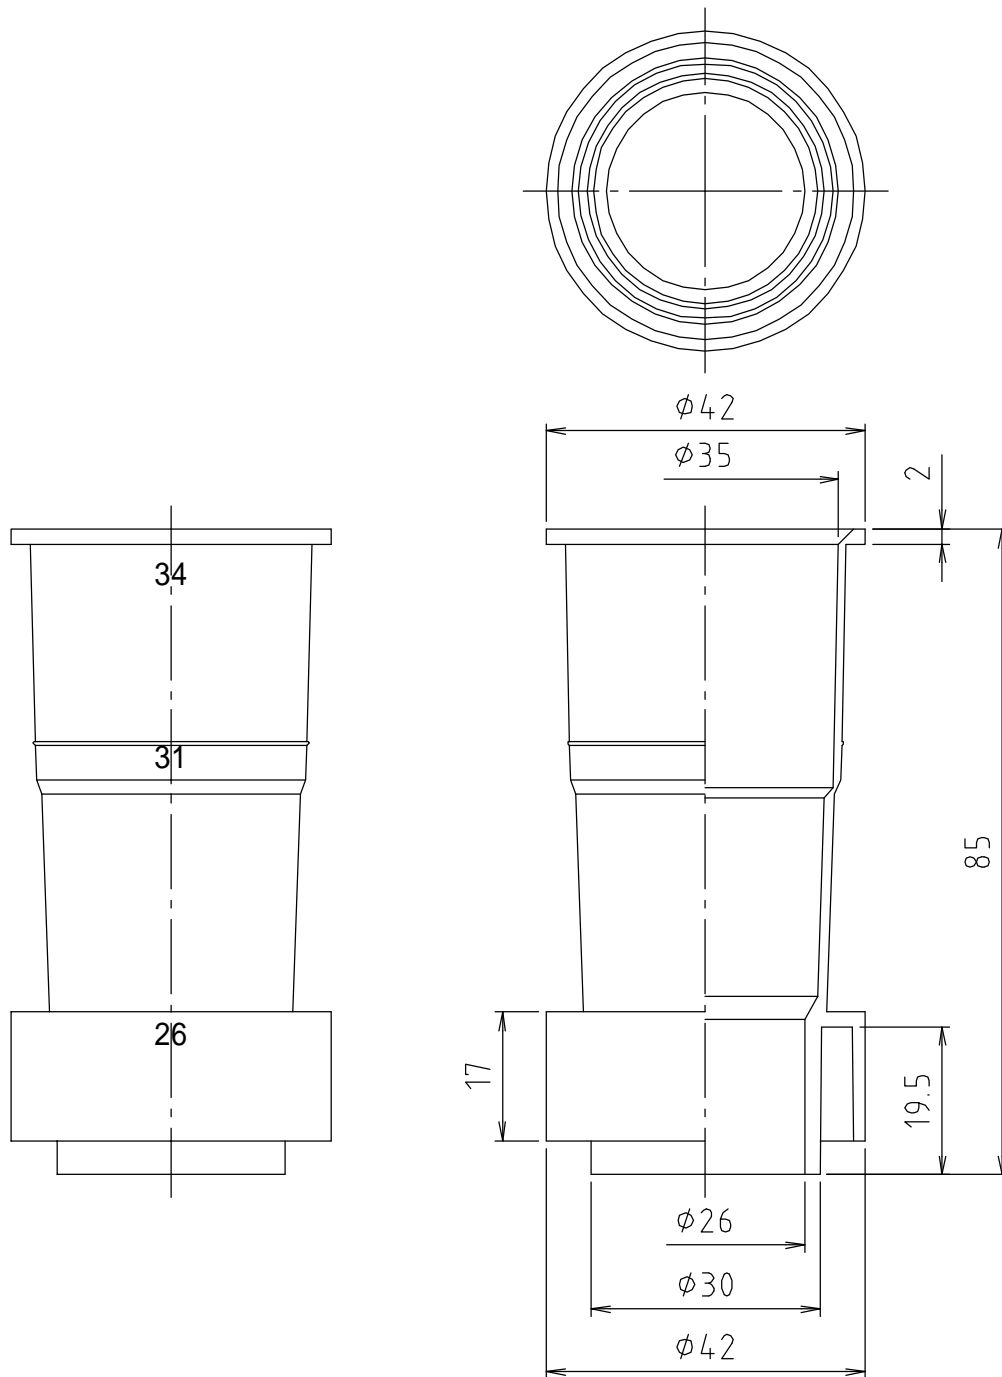

参考図

web図面の為、等縮尺ではございません。

1	本体	合成樹脂	SPVC	
番号	部品名	材質名	材質記号	備考
品名	洗濯機排水ホース差込口			
品番	M44SK			
寸法				
図番	M44SK-03			