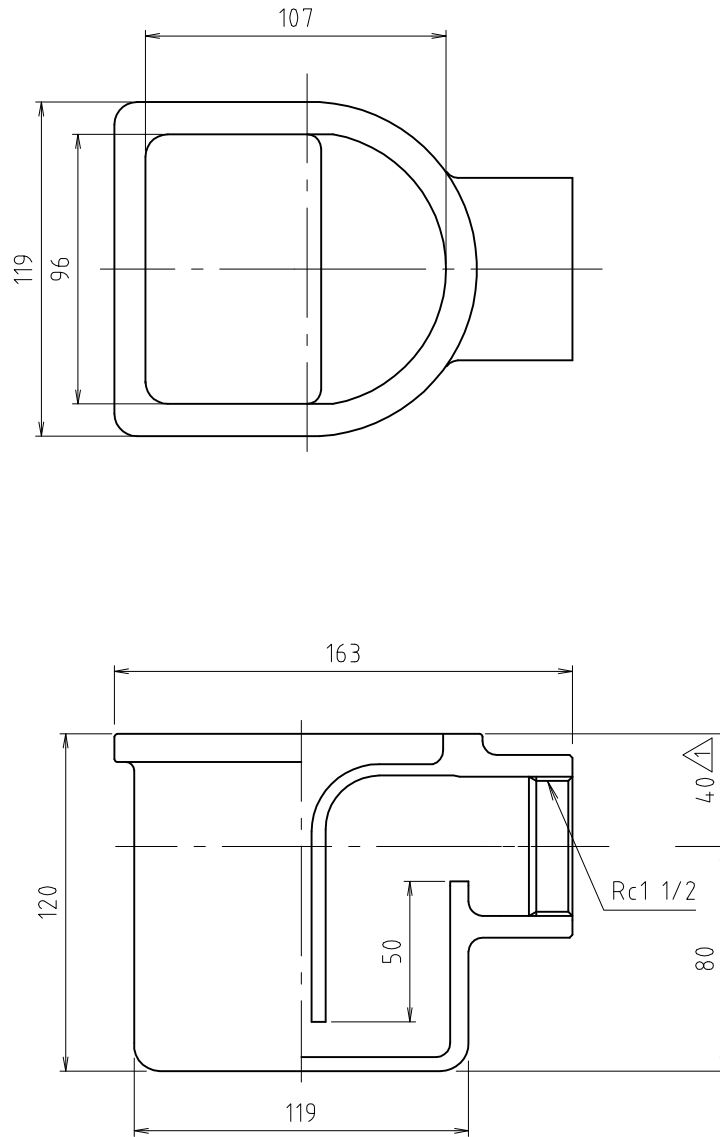

参考図

※ web図面の為、等縮尺ではございません。

1	本体	ねずみ鋳鉄	FC150	防錆塗装
番号	部品名	材質名	材質記号	備考
品名	電気温水器トラップ ネジ式			
品番	M5FE			
寸法	40			
図番	W-M5FE-1-05			

# 参考図

※ web図面の為、等縮尺ではございません。

1	本体	ねずみ鉄	FC150	防錆塗装
番号	部品名	材質名	材質記号	備考
品名	電気温水器トラップ ネジ式			
品番	M5FE			
寸法	50			
図番	W-M5FE-2-01			