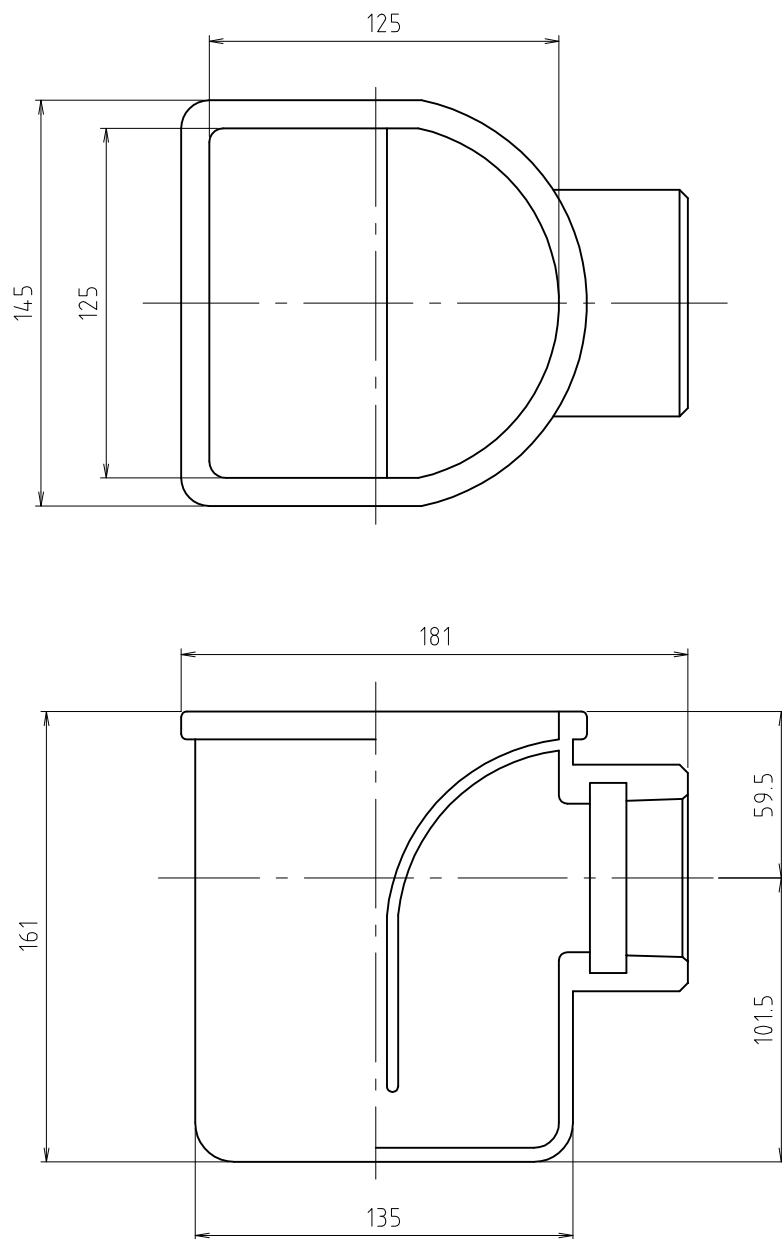

参考図

※ web図面の為、等縮尺ではございません。

1	本体	ねずみ鋳鉄	FC150	防錆塗装
番号	部品名	材質名	材質記号	備考
品名	電気温水器トラップ ネジ式			
品番	M5FE			
寸法	40			
図番	W-M5FE-1-05			

# 参考図

※ web図面の為、等縮尺ではございません。

1	本体	ねずみ鉄	FC150	防錆塗装
番号	部品名	材質名	材質記号	備考
品名	電気温水器トラップ ネジ式			
品番	M5FE			
寸法	50			
図番	W-M5FE-2-01			