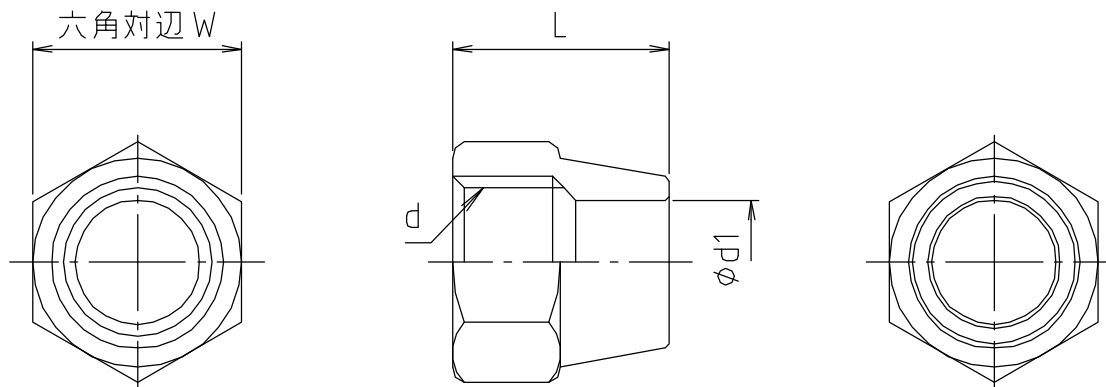

参考図

寸法	d	d 1	L	W
6A	G 1/8	6.2	14	12
6B	UNF 7/16 山20	6.2	17.5	16
6.35	UNF 7/16 山20	6.5	17.5	16
8	UNF 1/2 山20	8.2	18	17
9.52	UNF 5/8 山18	9.7	21	21
10	UNF 5/8 山18	10.2	21	21
12	UNF 3/4 山16	12.2	23.5	24
12.7	UNF 3/4 山16	12.9	23.5	24
15	UNF 7/8 山14	15.2	28	27
15.88	UNF 7/8 山14	16.1	28	27
19.05	UNF 1 1/16 山14	19.25	32	32
22.22	UNF 1 1/4 山12	22.5	35	38

※web図面の為、等縮尺ではございません。

1	本体	黄銅棒	C3604BD	
番号	部品名	材質名	材質記号	備考
品名	フレア-式ナット			
品番	M6 1 4FK			
寸法				
図番	M614FK-04			