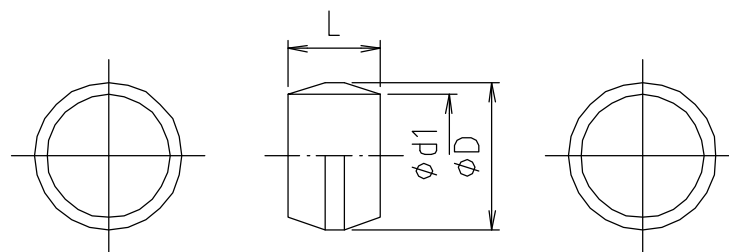

# 参考図

寸法	d1	D	L
3	3.2	5.5	5
4	4.2	6.3	5.5
5	5.2	7.5	5.5
6A	6.2	8.3	5.5
6B	6.2	9	7.5
6.35	6.55	9	6.5
8	8.2	11	7.5
9.52	9.7	13	9
10	10.2	13.5	9
12	12.2	15.5	11
12.7	12.9	16	10
15	15.2	19	12
15.88	16.1	20	12
19.05	19.25	24	13.5
22.22	22.5	26	11

web図面の為、等縮尺ではございません。

1	本体	黄銅棒	C3604BD	
番号	部品名	材質名	材質記号	備考
品名	ソロバン玉リング			
品番	M614RK-R			
寸法				
図番	M614RK-R-04			