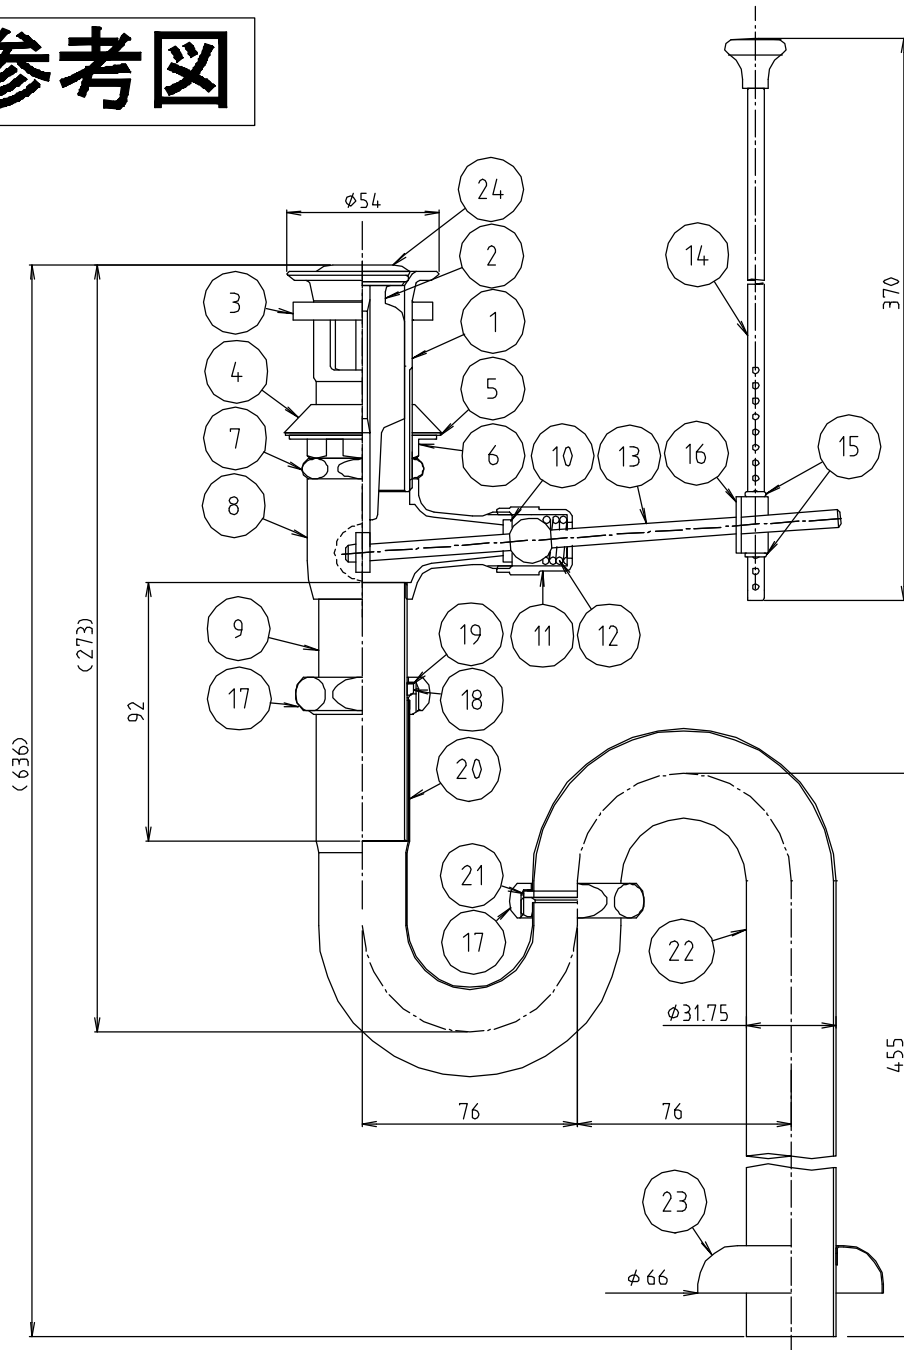

参考図

web図面の為、等縮尺ではございません。

24	リング	合成ゴム	NBR		
23	ワッシャー	ステンレス鋼板	SUS304BA		
22	パイプ	黄銅管	C2700T	70-Δ×φ	
21	平パイプ	合成ゴム	NBR		
20	U管	黄銅管他	C2700T他	70-Δ×φ	
19	スプリング	硬質ポリイソブレン	PE		
18	アジャスタースプリング	合成ゴム	NBR		
17	袋ネット	鍛造用黄銅	C3771BE	W40-16 70-Δ×φ	
16	ジョイント	ステンレス鋼板	SUS304P		
15	松葉ピン	ステンレス鋼線	SUS304-WPB		
14	引き棒組	快削黄銅棒	C3604BD	φ6 70-Δ×φ	
13	ピン	快削黄銅棒	C3604BD	175L 70-Δ×φ	
12	スプリング	りん青銅線	C5191W-H		
11	ローレット	快削黄銅棒	C3604BD	70-Δ×φ	
10	パイプ	皮	-		
9	糸リブ直管	黄銅管	C2700T	W32-24 70-Δ×φ	
8	ワッシャー	黄銅鋳物	CA203	70-Δ×φ	
7	丸型ワッシャー	鍛造用黄銅	C3771BE	W35-16 70-Δ×φ	
6	フランジ	鍛造用黄銅	C3771BE	70-Δ×φ	
5	スプリング	ポリプロピレン	PP		
4	三角パイプ	合成ゴム	NBR		
3	スプリング	合成ゴム	-	単包スプリング	
2	中栓	黄銅鋳物	CA203	70-Δ×φ	
1	排水金具	黄銅鋳物	CA203	70-Δ×φ	
	番号	部品名	材質名	材質記号	備考
品名	ポップアップ付Sトラップ				
品番	M6HP				
寸法	32				
図番	M6HP-05				