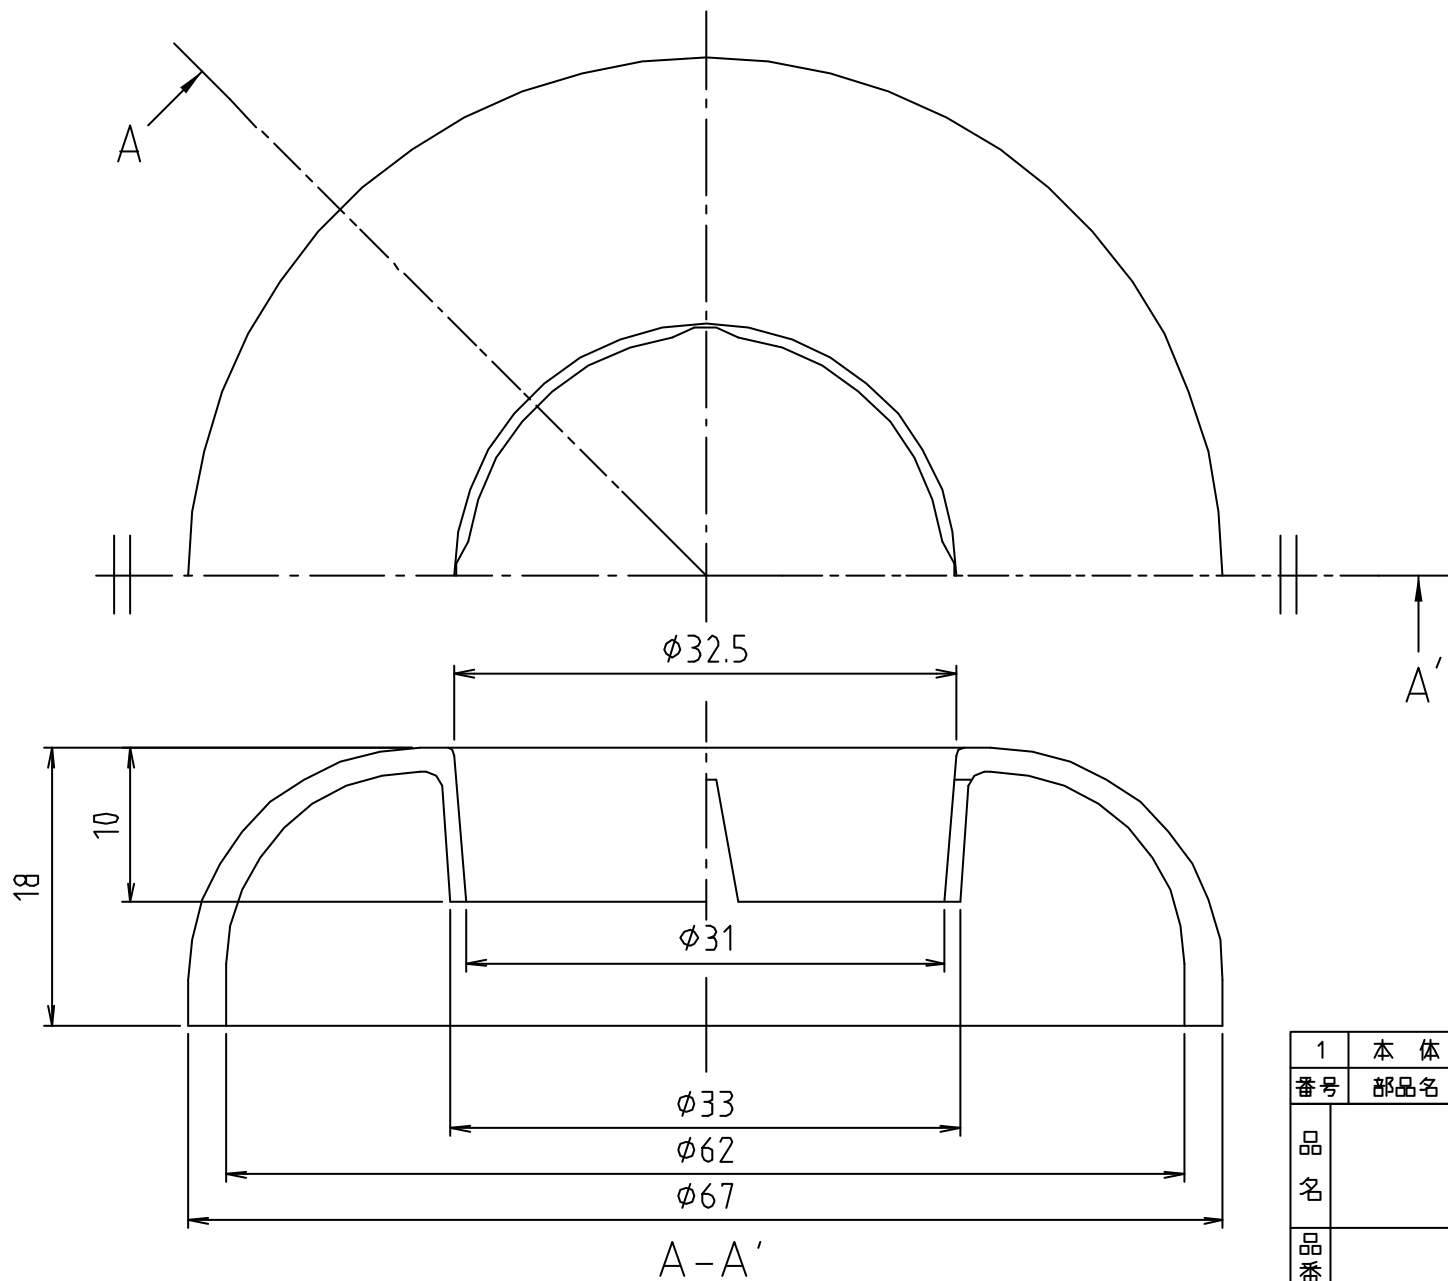

参考図

\* web図面の為、等縮尺ではございません。

1	本体	合成樹脂	ABS	
番号	部品名	材質名	材質記号	備考
品名	樹脂製フソ座			
品番	M6VZ			
寸法				
図番	M6VZ-02			