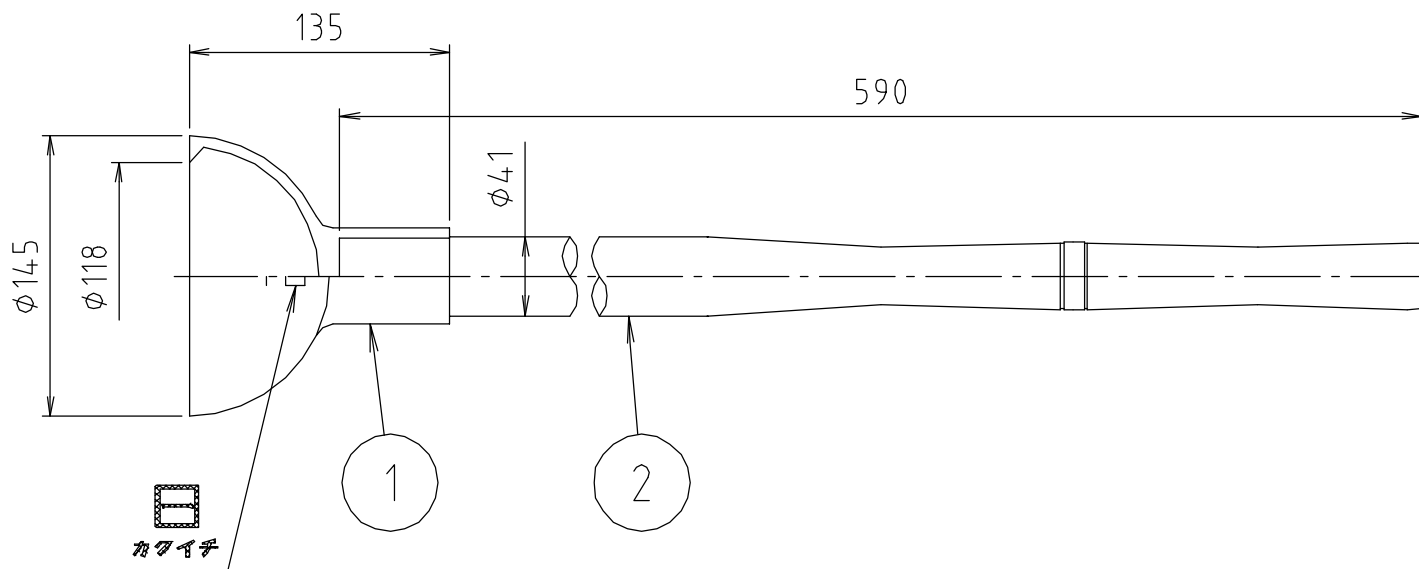

参考図

2	柄	木材	—	
1	本体	天然ゴム	N R	色：赤
番号	部品名	材質名	材質記号	備考
品名	柄付スポイドゴム 赤 特大			
品番	M74C			
寸法				
図番	M74C-02			

web図面の為、等縮尺ではございません。