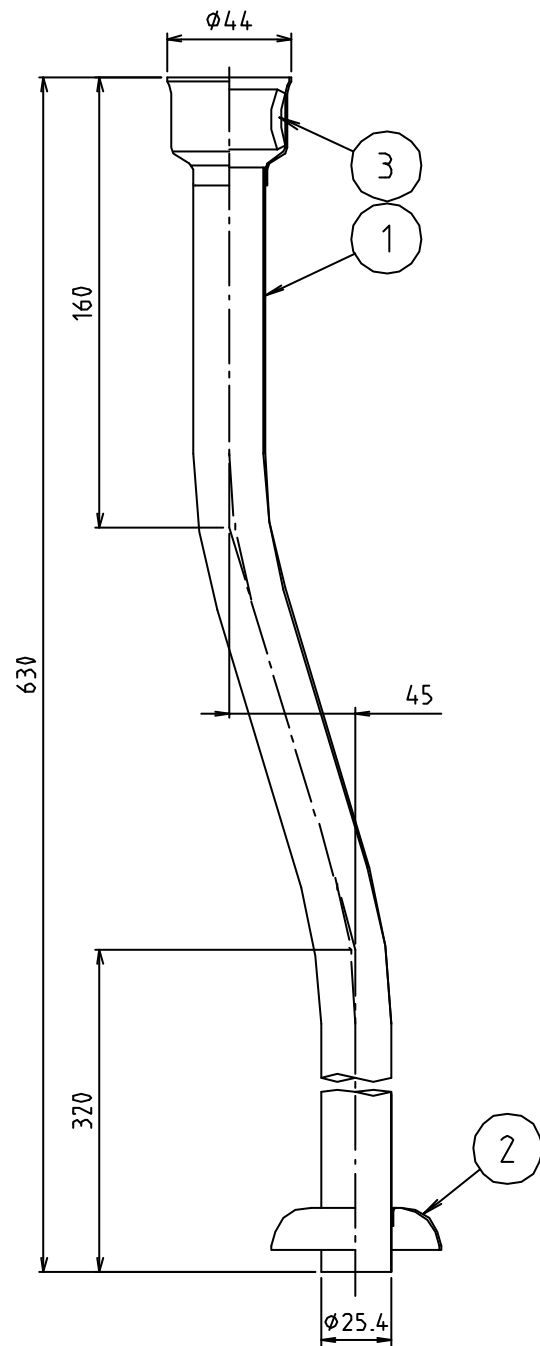

※ web図面の為、等縮尺ではございません。

参考図

3	パッキン	合成ゴム	NBR	
2	ワン座	ステンレス鋼板	SUS304BA	
1	本体	黄銅管	C2700T	70-1244
番号	部品名	材質名	材質記号	備考
品名	雷管			
品番	M9			
寸法				
図番	W-M9-04			