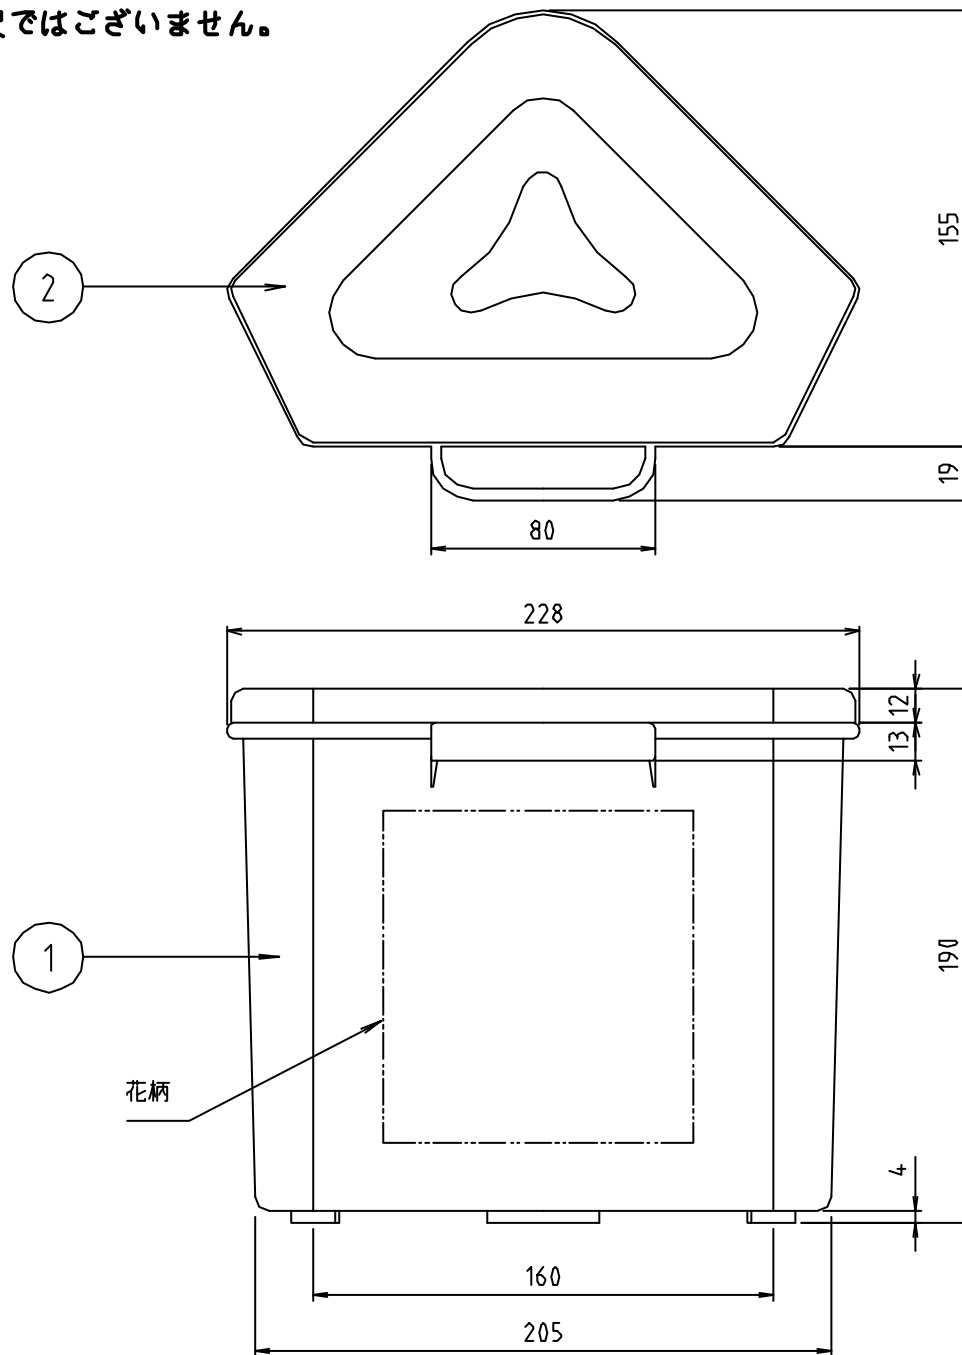

* web図面の為、等縮尺ではございません。

参考図

*容 量 3.4リットル

| 番号 | 部品名 | 材質名 | 材質記号 | 備考 |
|----|---------------|------|------|----|
| 2 | 三角蓋 | 合成樹脂 | PP | |
| 1 | 本体 | 合成樹脂 | PP | |
| 品名 | プラスチックコーナーペイル | | | |
| 品番 | M99P | | | |
| 寸法 | | | | |
| 図番 | W-M99P-1-02 | | | |