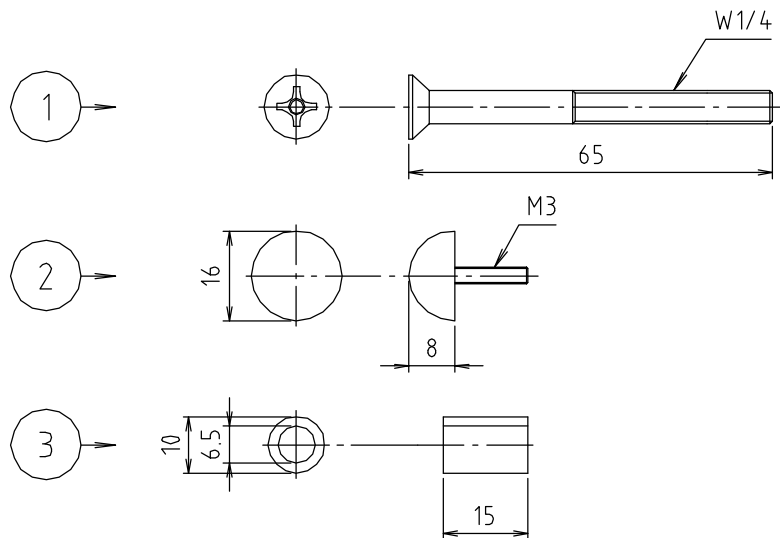

参考図

組立図

※使用ドリル： 11mm
 ※化粧カラー： ホワイト
 オフホワイト
 アイボリー
 ブルーグレー
 ピンク
 ライトブルー

番号	部品名	材質名	材質記号	備考
5	テーパナット	黄銅棒	C3604BD	
4	ハカマ	鉛	Pb	
3	ビニールリソグ	ビニール	—	
2	化粧頭	合成樹脂	ABS	
1	本体	ステン	SUS304	
品名	ステン化粧AYボルト			
品番	MAY-44			
寸法				
図番	MAY-43-02			

web図面の為、等縮尺ではございません。