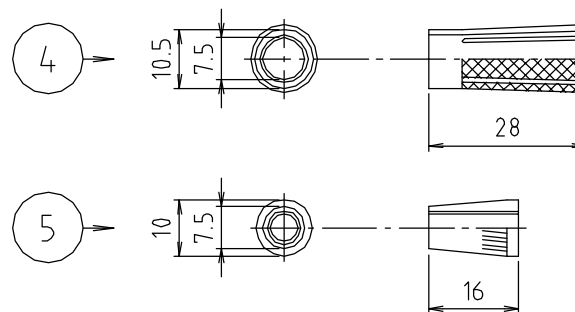

参考図

組立図

※使用ドリル： 11mm
 ※化粧カラー： ホワイト
 オフホワイト
 アイボリー
 ブルーグレー
 ピンク
 ライトブルー

番号	部品名	材質名	材質記号	備考
5	テーパナット	黄銅棒	C3604BD	
4	ハカマ	鉛	Pb	
3	ビニールリソグ	ビニール	—	
2	化粧頭	合成樹脂	ABS	
1	本体	ステン	SUS304	
品名	ステン化粧AYボルト			
品番	MAY-44			
寸法				
図番	MAY-43-02			

web図面の為、等縮尺ではございません。