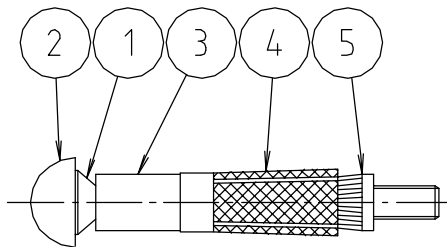

参考図

組立図

※使用ドリル： 11mm
 ※化粧カラー： ホワイト
 オフホワイト
 アイボリー
 ブルーグレー
 ピンク
 ライトブルー

番号	部品名	材質名	材質記号	備考
5	テーパナット	黄銅棒	C3604BD	
4	ハカマ	鉛	Pb	
3	ビニールリソグ	ビニール	—	
2	化粧頭	合成樹脂	ABS	
1	本体	ステン	SUS304	
品名	ステン化粧AYボルト			
品番	MAY-44			
寸法				
図番	MAY-43-02			

web図面の為、等縮尺ではございません。