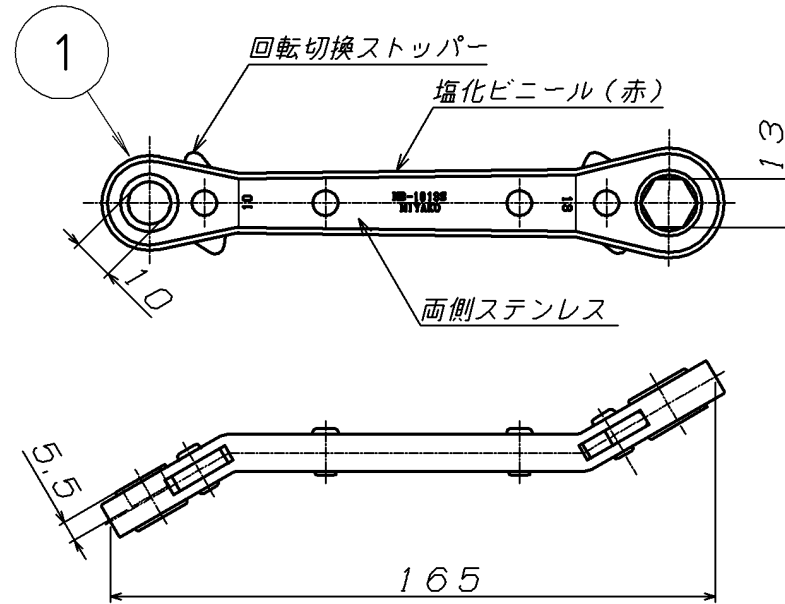

# 参考図

5	MB012L	ソケット(ツグ用)	炭素鋼鋼材	SC
4	MB0022	ソケット(便座用)	炭素鋼鋼材	SC
3	MB0017	ソケット(便座用)	炭素鋼鋼材	SC
2	MB0012	ソケット(ツグ用)	炭素鋼鋼材	SC
1	MB1013S	MBラチェットソケット	ステンレス 合成樹脂	SUS304 PVC
番号	品番	品名	材質名	材質記号
品名	便器・ツグ取付専用工具			
品番	MB1005SS			
寸法				

※web図面の為、等縮尺ではございません。