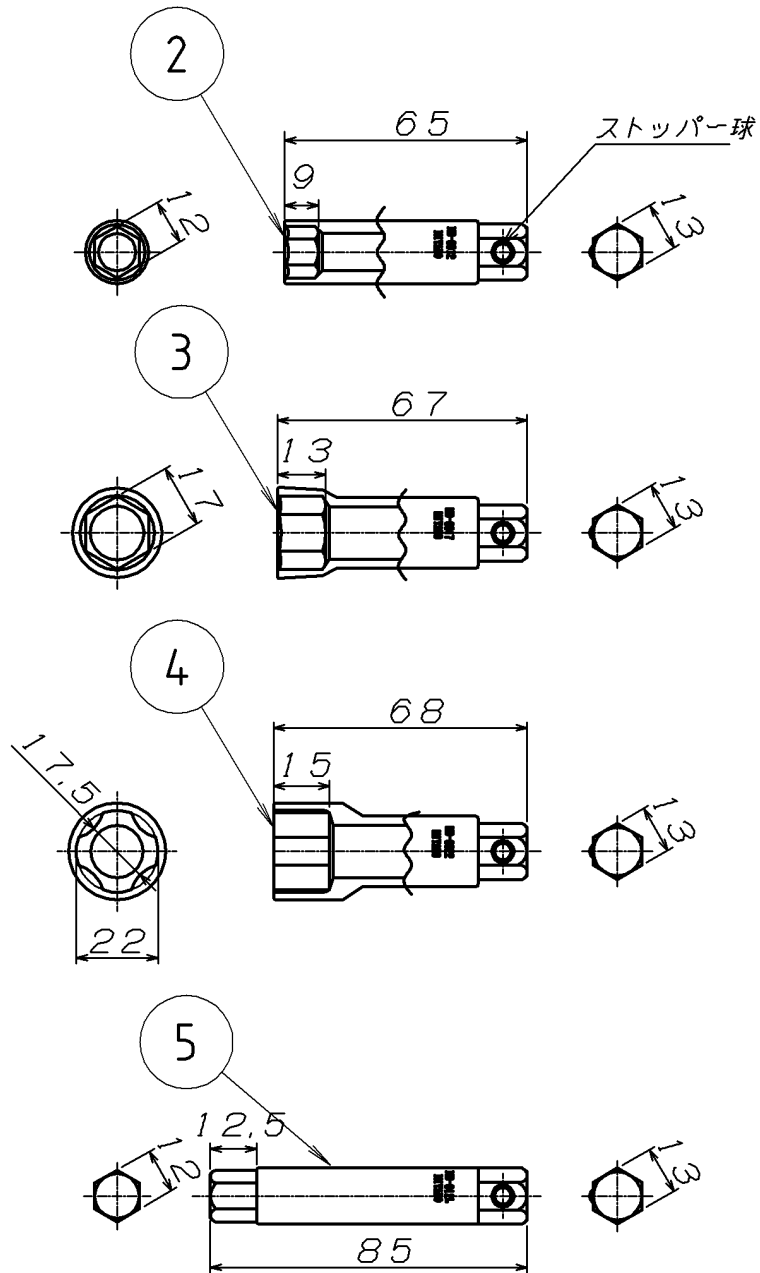

# 参考図

5	MB012L	ソケット(ツグ用)	炭素鋼鋼材	SC
4	MB0022	ソケット(便座用)	炭素鋼鋼材	SC
3	MB0017	ソケット(便座用)	炭素鋼鋼材	SC
2	MB0012	ソケット(ツグ用)	炭素鋼鋼材	SC
1	MB1013S	MBラチェットソケット	ステンレス 合成樹脂	SUS304 PVC
番号	品番	品名	材質名	材質記号
品名	便器・ツグ取付専用工具			
品番	MB1005SS			
寸法				

※web図面の為、等縮尺ではございません。