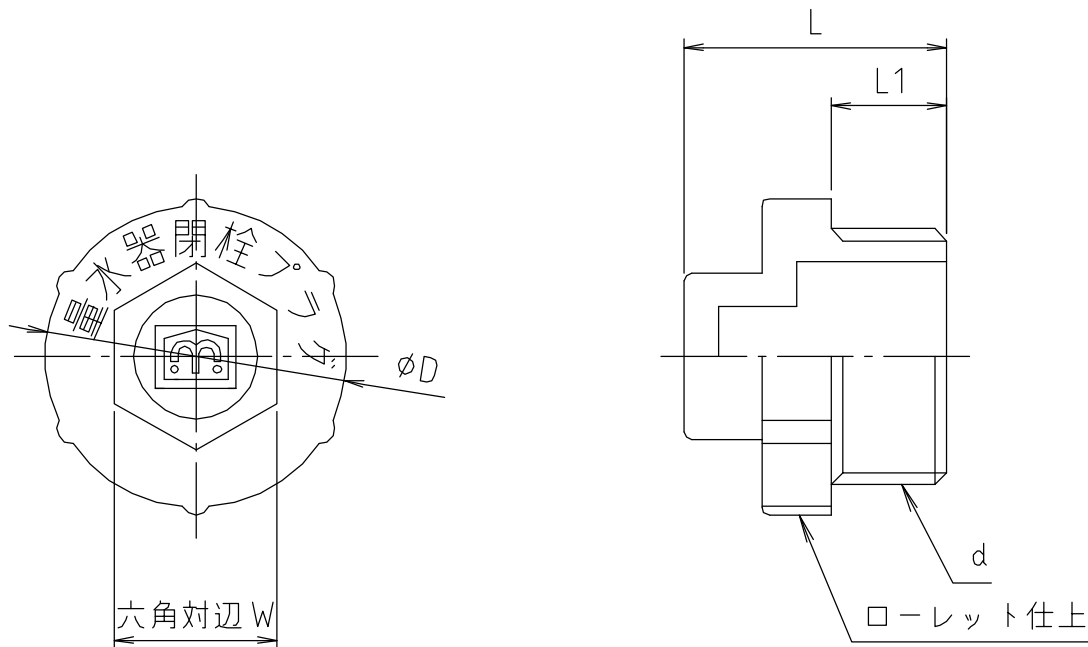

参考図

寸法	d	D	L	L 1	W
13A	G 3/4	34	34	15	21
20A	G 1	39	34	15	21
25A	G 1 1/4	47	34	15	21
30A	G 1 1/2	62	42	17	26
40A	G 2	77	47	22	32

※web図面の為、等縮尺ではございません。

1	本体	合成樹脂	PVC	色青
番号	部品名	材質名	材質記号	備考
品名	量水器用閉栓プラグ 上水青			
品番	MB100J			
品番 寸法 図番	MB100J-03			