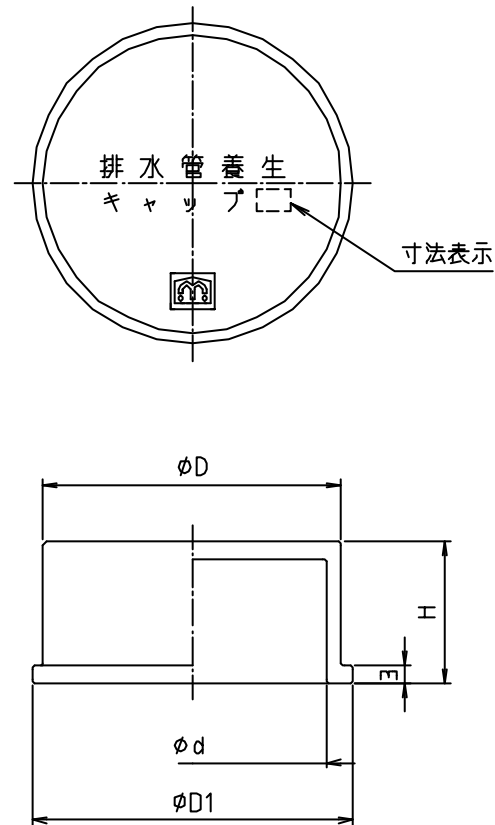

※ web図面の為、等縮尺ではございません。

# 参考図

寸法	$\phi d$	$\phi D$	$\phi D1$	H
40	48	53	57	25
50	60	65	69	25
65	76	81	85	25
75	89	94	98	25
100	114	119	123	25
125	140	146	150	30
150	165	171	176	30

1	本体	天然ゴム	NR	色：赤
番号	部品名	材質名	材質記号	備考
品名	排水管養生キャップ			
品番	MB134R			
寸法				
図番	W-MB134R-03			