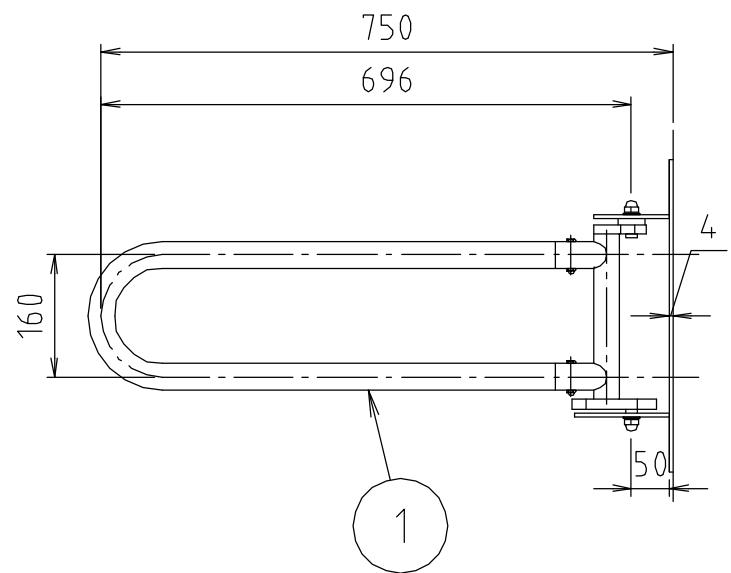

# 参考図

※カラー：アイボリー  
 ココアブラウン  
 ベージュ  
 ライトウッド  
 ナチュラルウッド

2	支持組板	ステンレス	SUS304	
1	パイプ	ステンレス 合成樹脂	SUS304 SPVC	φ27.2×t1.5 抗菌剤入
番号	部品名	材質名	材質記号	備考
品名	可動式洋風トイレ被覆手摺左			
品番	MB145H-LS			
寸法				
図番	MB145H-LS-03			

※web図面の為、等縮尺ではございません。