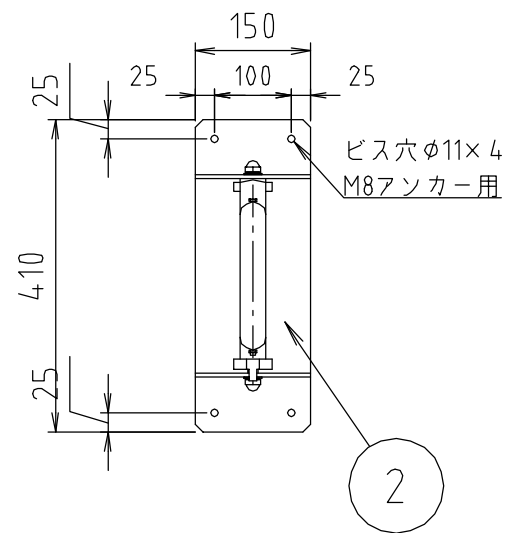

# 参考図

※カラー：アイボリー  
 ココアブラウン  
 ベージュ  
 ライトウッド  
 ナチュラルウッド

2	支持組板	ステンレス	SUS304	
1	パイプ	ステンレス 合成樹脂	SUS304 SPVC	φ27.2×t1.5 抗菌剤入
番号	部品名	材質名	材質記号	備考
品名	可動式洋風トイレ被覆手摺左			
品番	MB145H-LS			
寸法				
図番	MB145H-LS-03			

※web図面の為、等縮尺ではございません。