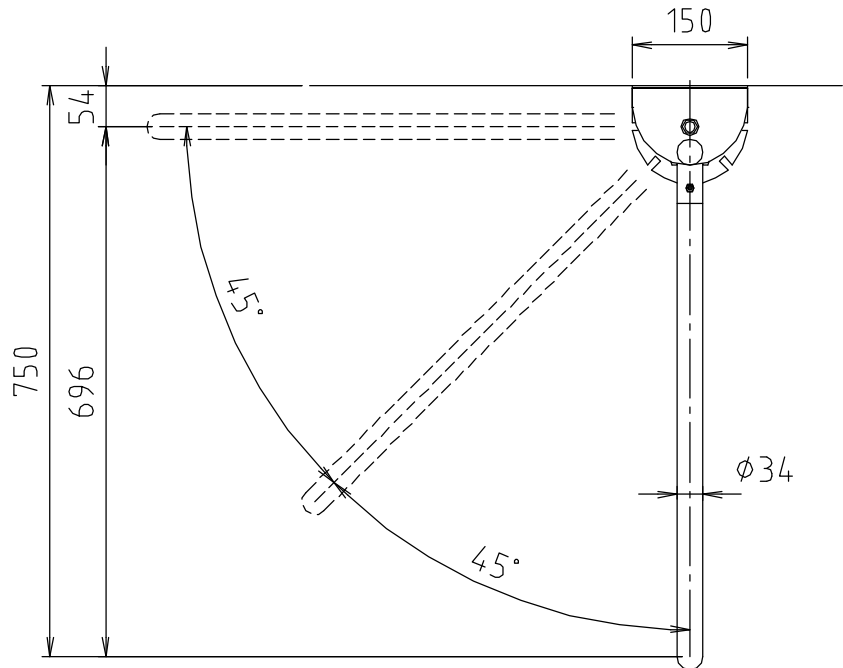

# 参考図

※カラー：アイボリー  
 ココアブラウン  
 ベージュ  
 ライトウッド  
 ナチュラルウッド

2	支持組板	ステンレス	SUS304	
1	パイプ	ステンレス 合成樹脂	SUS304 SPVC	φ27.2×t1.5 抗菌剤入
番号	部品名	材質名	材質記号	備考
品名	可動式洋風トイレ被覆手摺左			
品番	MB145H-LS			
寸法				
図番	MB145H-LS-03			

※web図面の為、等縮尺ではございません。