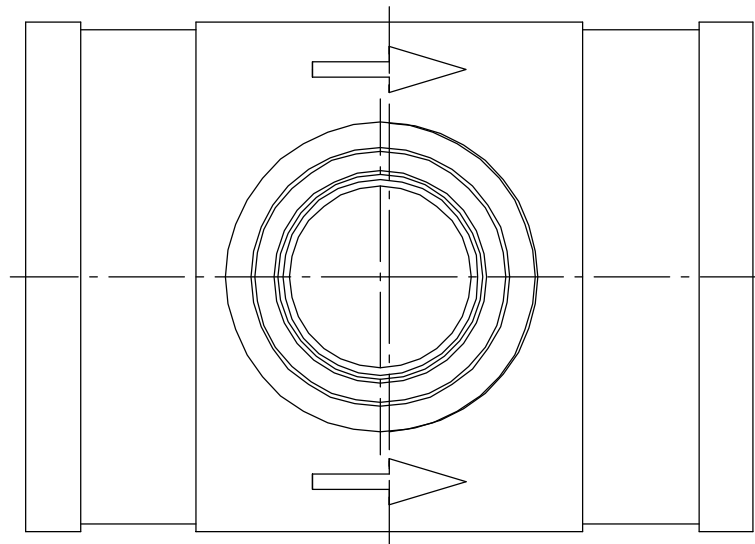

# 参考図

2	バンド	ステンレス鋼板	SUS304	
		ステンレス	SUS304	
1	本体	合成樹脂	耐熱PVC	色：ブラック
番号	部品名	材質名	材質記号	備考
品名	配水管取出チーズ（耐熱）			
品番	MB149TT			
寸法				
図番	MB149TT-1-02			

※web図面の為、等縮尺ではございません。