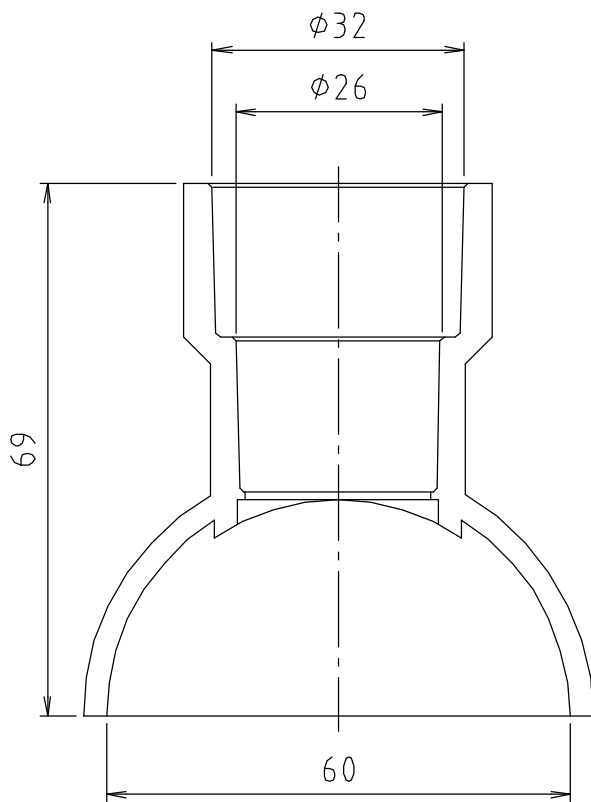

# 参考図

2	バンド	ステンレス鋼板	SUS304	
		ステンレス	SUS304	
1	本体	合成樹脂	耐熱PVC	色：ブラック
番号	部品名	材質名	材質記号	備考
品名	配水管取出チーズ（耐熱）			
品番	MB149TT			
寸法				
図番	MB149TT-1-02			

※web図面の為、等縮尺ではございません。