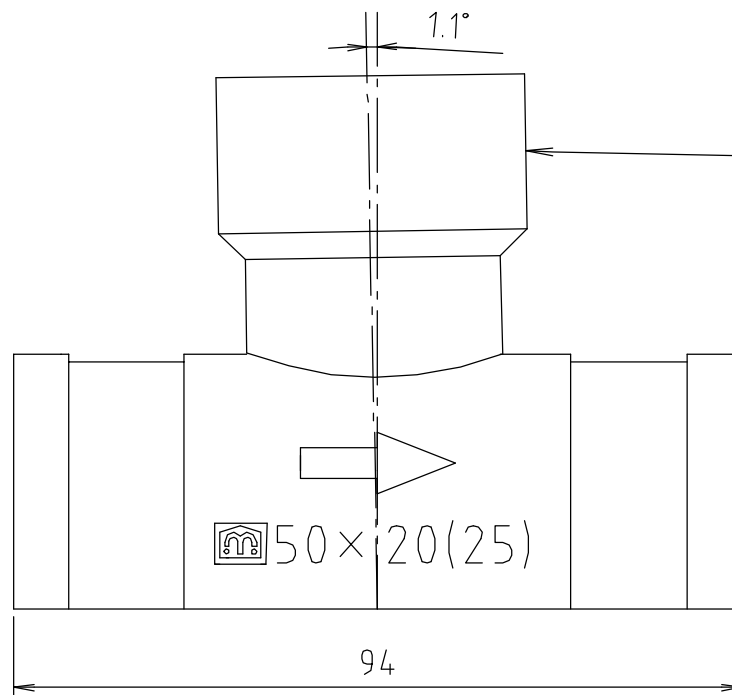

# 参考図

2	バンド	ステンレス鋼板	SUS304	
		ステンレス	SUS304	
1	本体	合成樹脂	耐熱PVC	色：ブラック
番号	部品名	材質名	材質記号	備考
品名	配水管取出チーズ（耐熱）			
品番	MB149TT			
寸法				
図番	MB149TT-1-02			

※web図面の為、等縮尺ではございません。