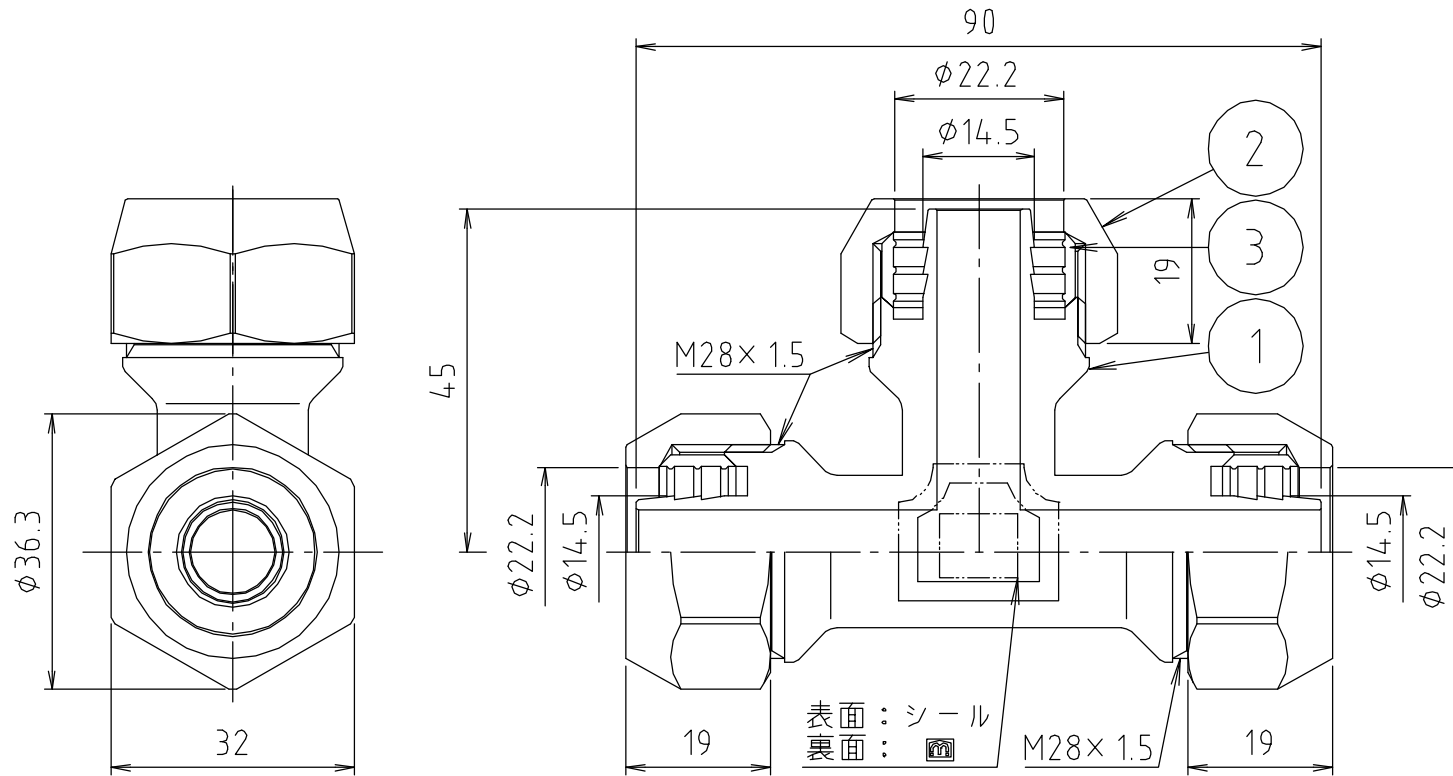

# 参考図

番号	部品名	材質名	材質記号	備考
3	リング	黄銅棒	C3604B	
2	ナット	黄銅棒	C3604B	
1	本体	鍛造用黄銅棒	C3771B	
品名	水道管用 ソーラーチーゾ			
品番 寸法	MB152I			
図番	MB152I-03			

web図面の為、等縮尺ではございません。