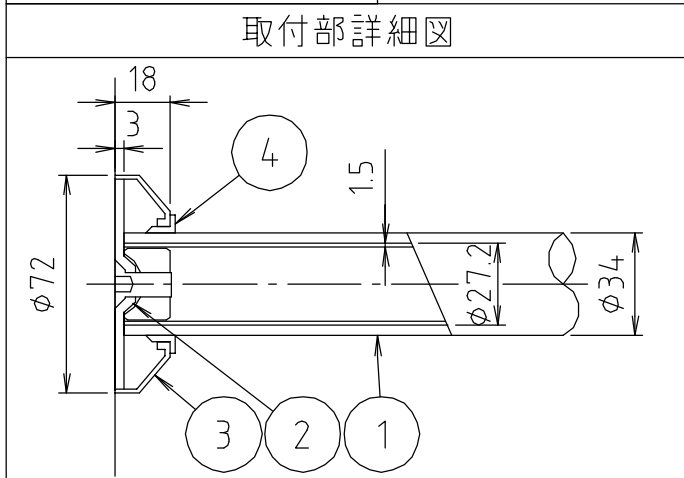

# 参考図

※カラー：アイボリー  
ココアブラウン  
ベージュ  
ライトウッド  
ナチュラルウッド

4	化粧カバー 固定リング	合成樹脂	PE	手摺同色
3	化粧カバー	合成樹脂	ABS	手摺同色
2	取付用丸座	ステンレス	SUS430	
1	本体	ステンレス 合成樹脂	SUS304 SPVC	抗菌剤入
番号	部品名	材質名	材質記号	備考
品名	洗面器・手洗器被覆手摺			
品番 寸法	MB160HS			
図番	MB160HS-04			

※web図面の為、等縮尺ではございません。