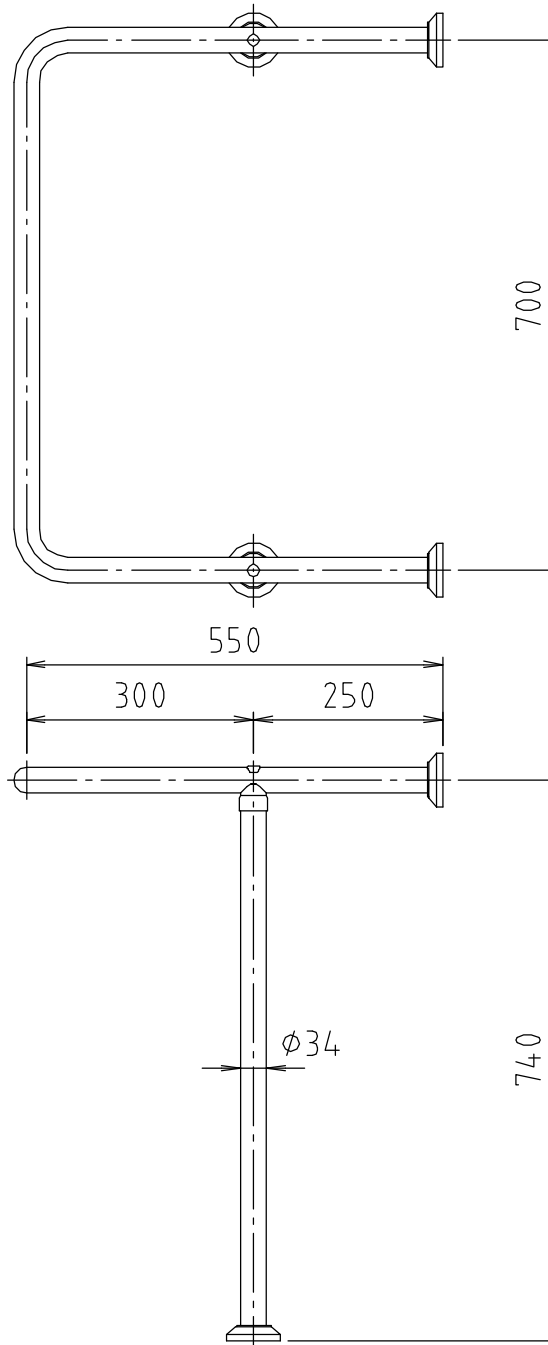

# 参考図

※カラー：アイボリー  
ココアブラウン  
ベージュ  
ライトウッド  
ナチュラルウッド

4	化粧カバー 固定リング	合成樹脂	PE	手摺同色
3	化粧カバー	合成樹脂	ABS	手摺同色
2	取付用丸座	ステンレス	SUS430	
1	本体	ステンレス 合成樹脂	SUS304 SPVC	抗菌剤入
番号	部品名	材質名	材質記号	備考
品名	洗面器・手洗器被覆手摺			
品番 寸法	MB160HS			
図番	MB160HS-04			

※web図面の為、等縮尺ではございません。