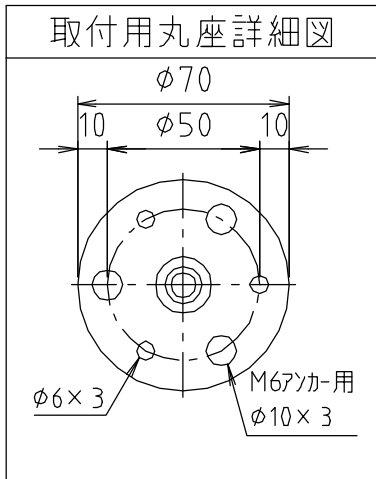

# 参考図

※カラー：アイボリー  
ココアブラウン  
ベージュ  
ライトウッド  
ナチュラルウッド

4	化粧カバー 固定リング	合成樹脂	PE	手摺同色
3	化粧カバー	合成樹脂	ABS	手摺同色
2	取付用丸座	ステンレス	SUS430	
1	本体	ステンレス 合成樹脂	SUS304 SPVC	抗菌剤入
番号	部品名	材質名	材質記号	備考
品名	洗面器・手洗器被覆手摺			
品番 寸法	MB160HS			
図番	MB160HS-04			

※web図面の為、等縮尺ではございません。