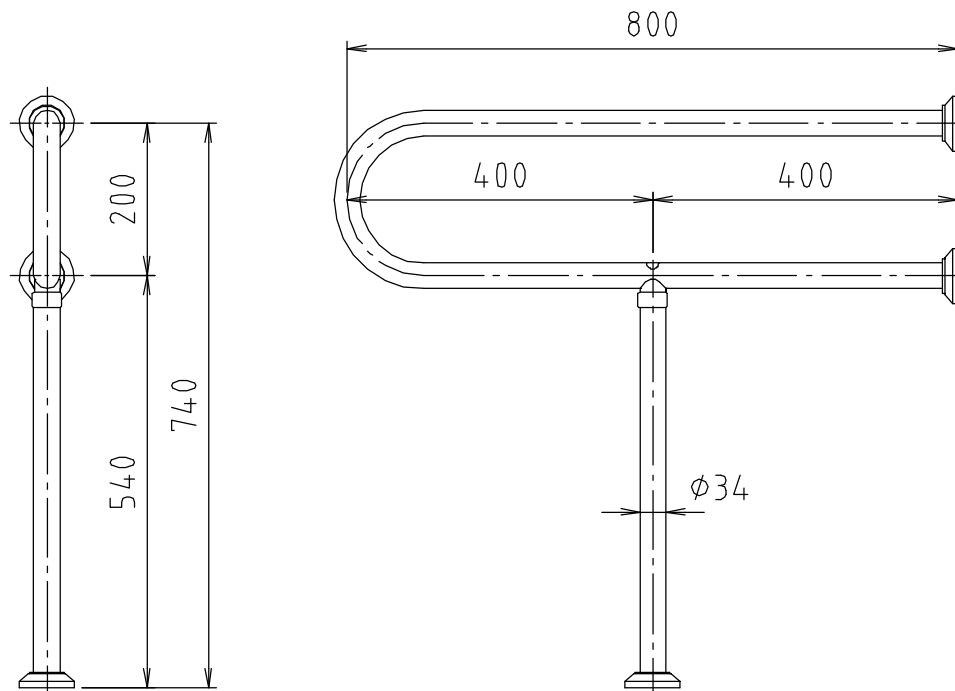

参考図

※カラー：アイボリー
 ココアブラウン
 ベージュ
 ライトウッド
 ナチュラルウッド

※web図面の為、等縮尺ではございません。

| 4 | 化粧カバー 固定リング | 合成樹脂 | PE | 手摺同色 |
|----|----------------|---------------|----------------|------|
| 3 | 化粧カバー | 合成樹脂 | ABS | 手摺同色 |
| 2 | 取付用丸座 | ステンレス | SUS304 | |
| 1 | 本体 | ステンレス 合成樹脂 | SUS304 SPVC | 抗菌剤入 |
| 番号 | 部品名 | 材質名 | 材質記号 | 備考 |
| 品名 | 洗面器・手洗器被覆手摺 | | | |
| 品番 | MB177HS | | | |
| 寸法 | | | | |
| 図番 | MB177HS-04 | | | |