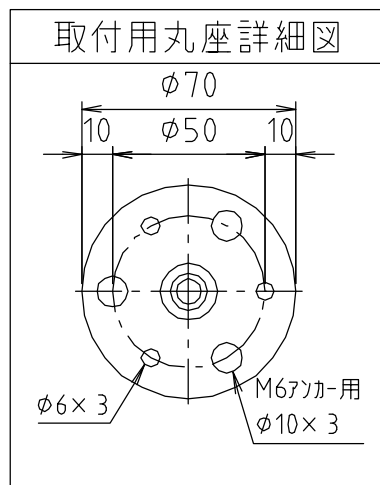

参考図

※カラー：アイボリー
 ココアブラウン
 ベージュ
 ライトウッド
 ナチュラルウッド

※web図面の為、等縮尺ではございません。

| 4 | 化粧カバー 固定リング | 合成樹脂 | PE | 手摺同色 |
|----|----------------|---------------|----------------|------|
| 3 | 化粧カバー | 合成樹脂 | ABS | 手摺同色 |
| 2 | 取付用丸座 | ステンレス | SUS304 | |
| 1 | 本体 | ステンレス 合成樹脂 | SUS304 SPVC | 抗菌剤入 |
| 番号 | 部品名 | 材質名 | 材質記号 | 備考 |
| 品名 | 洗面器・手洗器被覆手摺 | | | |
| 品番 | MB177HS | | | |
| 寸法 | | | | |
| 図番 | MB177HS-04 | | | |