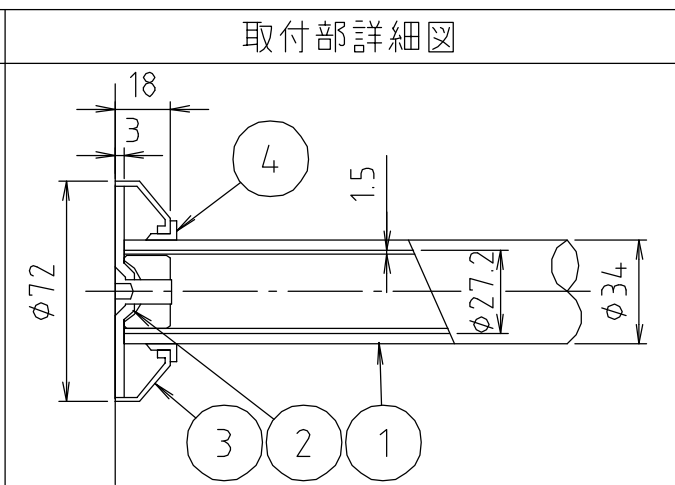

参考図

※カラー：アイボリー
 ココアブラウン
 ベージュ
 ライトウッド
 ナチュラルウッド

※web図面の為、等縮尺ではございません。

| 4 | 化粧カバー 固定リング | 合成樹脂 | PE | 手摺同色 |
|----|----------------|---------------|----------------|------|
| 3 | 化粧カバー | 合成樹脂 | ABS | 手摺同色 |
| 2 | 取付用丸座 | ステンレス | SUS304 | |
| 1 | 本体 | ステンレス 合成樹脂 | SUS304 SPVC | 抗菌剤入 |
| 番号 | 部品名 | 材質名 | 材質記号 | 備考 |
| 品名 | 洗面器・手洗器被覆手摺 | | | |
| 品番 | MB177HS | | | |
| 寸法 | | | | |
| 図番 | MB177HS-04 | | | |