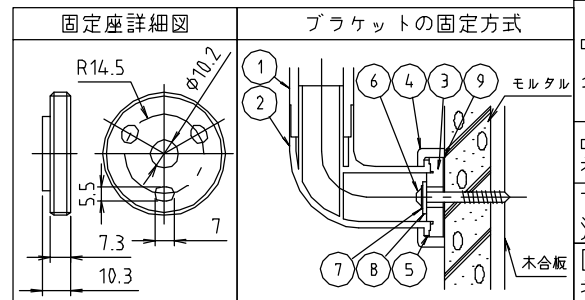

# 参考図

※カラー：アイボリー  
 ココアブラウン  
 ベージュ  
 ライトウッド  
 ナチュラルウッド

| 番号 | 部品名      | 材質名           | 材質記号           | 備考        |
|----|----------|---------------|----------------|-----------|
| 9  | 樹脂ワッシャー  | 合成樹脂          | SPE            |           |
| 8  | 平座金      | ステンレス         | SUS304         |           |
| 7  | バネ座金     | ステンレス         | SUS304         |           |
| 6  | スクービス    | ステンレス         | SUS304         | 6×50...1本 |
| 5  | Oリング     | 合成ゴム          | NBR            |           |
| 4  | 固定ナット    | 合成樹脂          | ABS            |           |
| 3  | 固定座      | 合成樹脂          | ABS            |           |
| 2  | インドブラケット | 合成樹脂          | ABS            |           |
| 1  | 本体       | ステンレス<br>合成樹脂 | SUS304<br>SPVC | 抗菌剤入      |

※web図面の為、等縮尺ではございません。

| 寸法        | L1   | L2   | L3  |
|-----------|------|------|-----|
| 500x 500  | 500  | 500  | 150 |
| 1000x1000 | 1000 | 1000 | 200 |
| 1200x1200 | 1200 | 1200 | 200 |
| 1500x1500 | 1500 | 1500 | 200 |

|    |                       |
|----|-----------------------|
| 品名 | MBソフトタッチバー<br>出隅コーナー型 |
| 品番 | MB34CD                |
| 寸法 |                       |
| 図番 | MB34CD-03             |