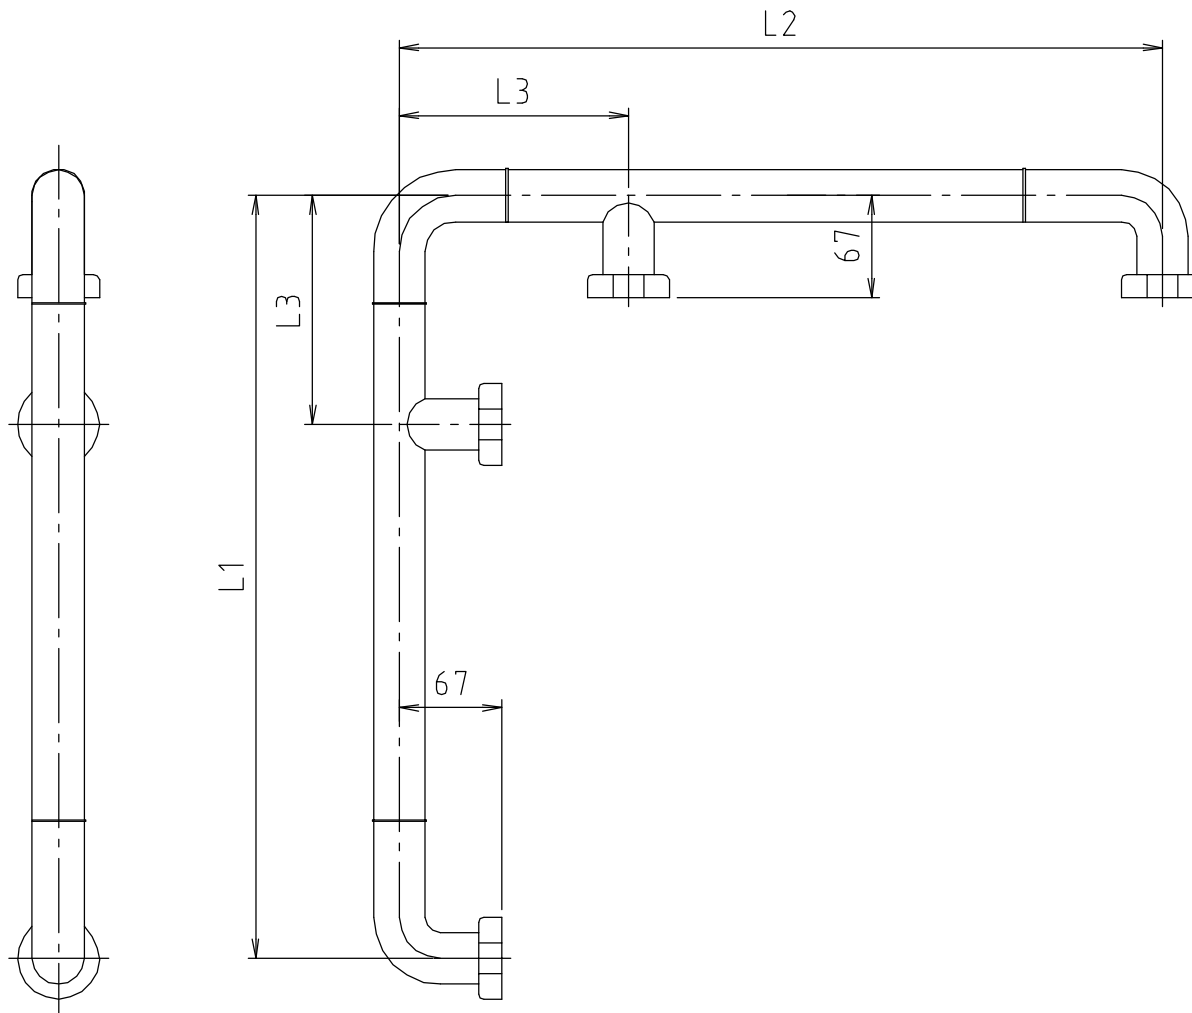

# 参考図

※カラー：アイボリー  
 ココアブラウン  
 ベージュ  
 ライトウッド  
 ナチュラルウッド

| 番号 | 部品名      | 材質名           | 材質記号           | 備考        |
|----|----------|---------------|----------------|-----------|
| 9  | 樹脂ワッシャー  | 合成樹脂          | SPE            |           |
| 8  | 平座金      | ステンレス         | SUS304         |           |
| 7  | バネ座金     | ステンレス         | SUS304         |           |
| 6  | スクービス    | ステンレス         | SUS304         | 6×50...1本 |
| 5  | Oリング     | 合成ゴム          | NBR            |           |
| 4  | 固定ナット    | 合成樹脂          | ABS            |           |
| 3  | 固定座      | 合成樹脂          | ABS            |           |
| 2  | インドブラケット | 合成樹脂          | ABS            |           |
| 1  | 本体       | ステンレス<br>合成樹脂 | SUS304<br>SPVC | 抗菌剤入      |

※web図面の為、等縮尺ではございません。

| 寸法        | L1   | L2   | L3  |
|-----------|------|------|-----|
| 500x 500  | 500  | 500  | 150 |
| 1000x1000 | 1000 | 1000 | 200 |
| 1200x1200 | 1200 | 1200 | 200 |
| 1500x1500 | 1500 | 1500 | 200 |

|    |                       |
|----|-----------------------|
| 品名 | MBソフトタッチバー<br>出隅コーナー型 |
| 品番 | MB34CD                |
| 寸法 |                       |
| 図番 | MB34CD-03             |