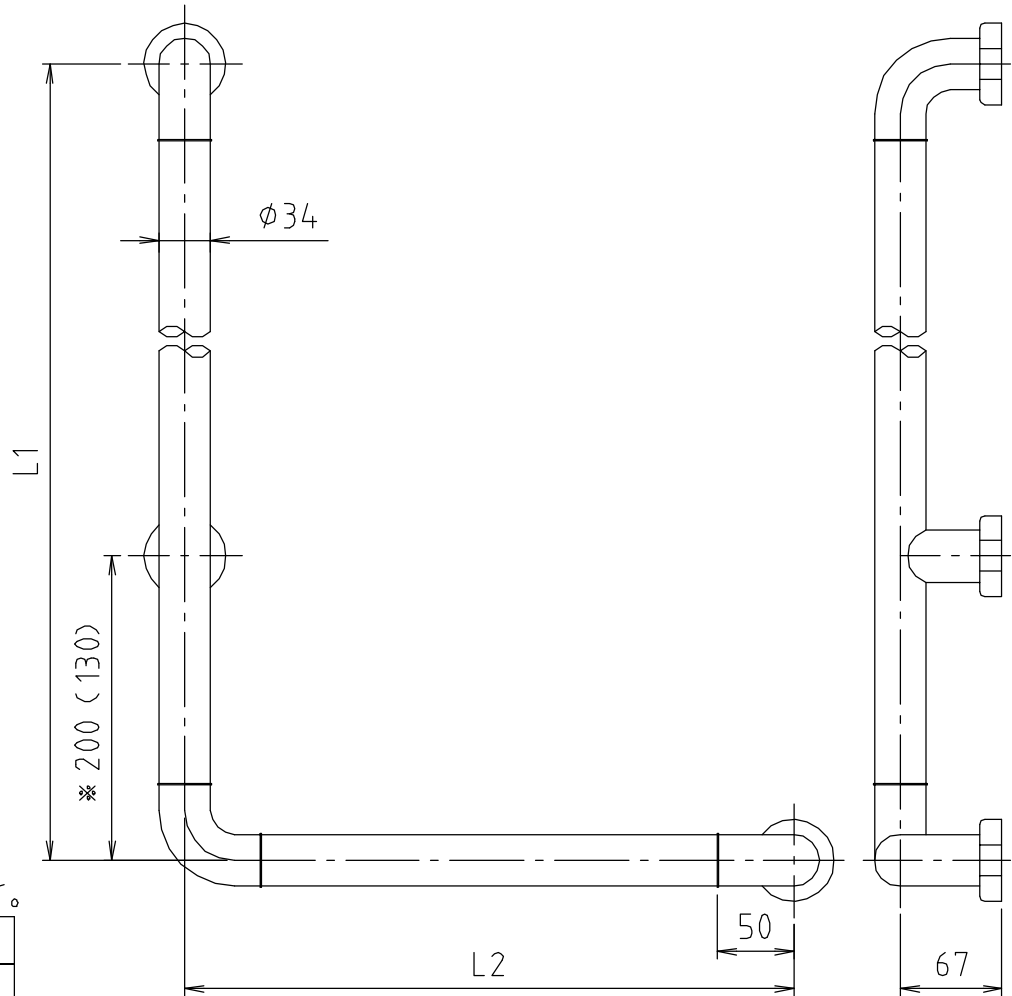

# 参考図

※カラー：アイボリー  
ココアブラウン  
ベージュ  
ライトウッド  
ナチュラルウッド

※ 350×250は ( ) 寸法になります。

寸法	L1	L2
350×250	350	250
600×400	600	400
600×500	600	500
600×600	600	600
700×400	700	400
700×500	700	500
700×600	700	600
800×400	800	400
800×500	800	500
800×600	800	600

web図面の為、等縮尺ではございません。

9	樹脂ワッシャー	合成樹脂	SPE	
8	平座金	ステンレス	SUS304	
7	バネ座金	ステンレス	SUS304	
6	スクュービス	ステンレス	SUS304	6×50…1本
5	ワッシャー	合成ゴム	NBR	
4	固定ナット	合成樹脂	ABS	
3	固定座	合成樹脂	ABS	
2	エンドブラケット	合成樹脂	ABS	
1	本体	ステンレス 合成樹脂	SUS304 SPVC	抗菌剤入
番号	部品名	材質名	材質記号	備考

品名	MBソフトタッチバーL型			
品番	MB34L			
寸法				
図番	MB34L-04			