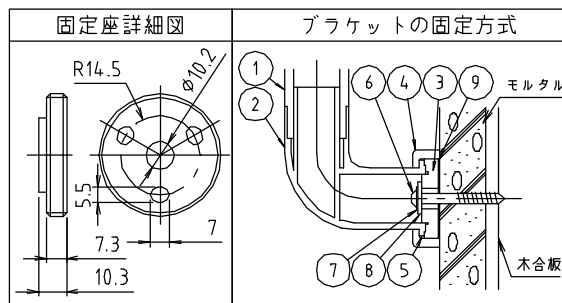

# 参考図

※カラー：アイボリー  
ココアブラウン  
ベージュ  
ライトウッド  
ナチュラルウッド

※ 350×250は ( ) 寸法になります。

寸法	L1	L2
350×250	350	250
600×400	600	400
600×500	600	500
600×600	600	600
700×400	700	400
700×500	700	500
700×600	700	600
800×400	800	400
800×500	800	500
800×600	800	600

web図面の為、等縮尺ではございません。

9	樹脂ワッシャー	合成樹脂	SPE	
8	平座金	ステンレス	SUS304	
7	バネ座金	ステンレス	SUS304	
6	スクュービス	ステンレス	SUS304	6×50…1本
5	ワッシャー	合成ゴム	NBR	
4	固定ナット	合成樹脂	ABS	
3	固定座	合成樹脂	ABS	
2	エンドブラケット	合成樹脂	ABS	
1	本体	ステンレス 合成樹脂	SUS304 SPVC	抗菌剤入
番号	部品名	材質名	材質記号	備考

品名	MBソフトタッチバーL型			
品番	MB34L			
寸法				
図番	MB34L-04			